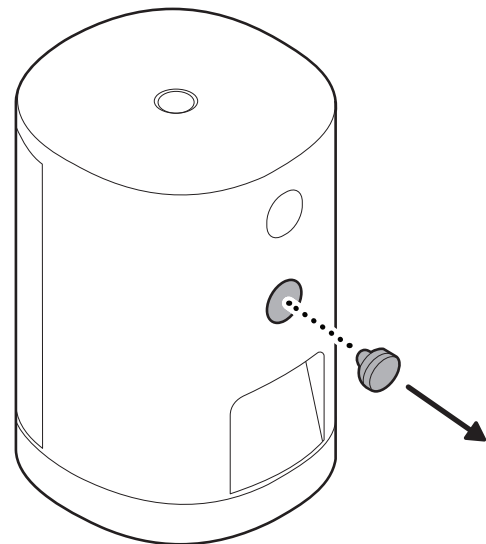

1.

取付プレートを「UP」矢印と反対方向にスライドさせて取り外します。

2.

取付プレートを壁の設置位置に押し当て、周囲に14cm (5.5インチ) 以上の間隔を空けてから、ネジ穴の位置に印を付けます。

3.

[UP]矢印が上向きになるように取付プレートを取り付けます。

漆喰やレンガ、コンクリートなどの硬い表面に設置する場合は、6mm (1/4インチ) の石材用ドリルビットを使用して下穴を開け、付属の壁面用アンカーを差し込みます。

4.

カメラの背面にある中央のゴムキャップを取り外します。

5.

カメラマウントをカメラ背面に取り付け、ネジで固定します。

6.

カメラを取付プレートに取り付け、「カチッ」と音がするまでスライドさせて固定します。

7.

カメラを回転させ、安全ネジを締めます。