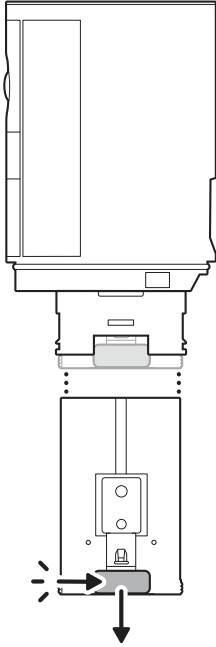

取り付け部品

必要なツール

プラスドライバー

6mm (1/4インチ) の石材用ドリルビットを装着したドリルドライバー (オプション)

1.

バッテリーカバーを反時計回りに回して取り外します。

2.

イジェクターボタンを押して、バッテリーハウジングを取り出します。

3.

タブを押して、バッテリーを取り外します。

4.

バッテリーの絶縁シートを廃棄し、バッテリーをフル充電します。

5.

バッテリーを挿入し、バッテリーカバーを回して確実にロックします。

6.

バッテリーカバーの安全ネジを締めます。

1.

取付プレートを「UP」矢印と反対方向にスライドさせて取り外します。

2.

取付プレートを壁の設置位置に押し当て、周囲に14cm (5.5インチ) 以上の間隔を空けてから、ネジ穴の位置に印を付けます。

3.

[UP]矢印が上向きになるように取付プレートを取り付けます。

漆喰やレンガ、コンクリートなどの硬い表面に設置する場合は、6mm (1/4インチ) の石材用ドリルビットを使用して下穴を開け、付属の壁面用アンカーを差し込みます。