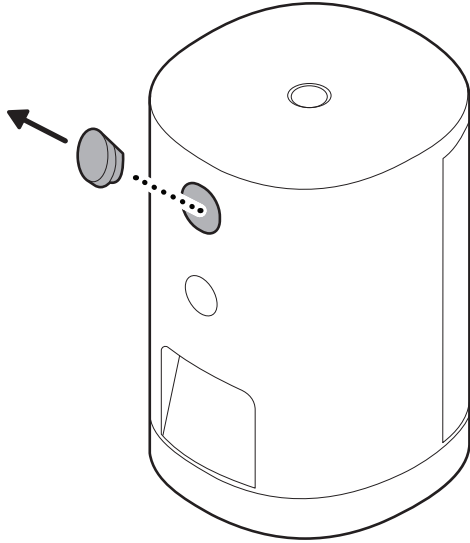

3.

「UP」矢印がカメラを向きたい方向を指すように取付プレートを取り付けます。

漆喰やレンガ、コンクリートなどの硬い表面に設置する場合は、6mm (1/4インチ) の石材用ドリルビットを使用して下穴を開け、付属の壁面用アンカーを差し込みます。

4.

カメラの背面にある一番上のゴムキャップを取り外します。

5.

カメラマウントをカメラ背面に取り付け、ネジで固定します。

6.

カメラを取付プレートに取り付け、「カチッ」と音がするまでスライドさせて固定します。

注: カメラは直立した状態にしてください。

7.

カメラを回転させ、安全ネジを締めます。

8.

カメラの位置を調整し、ボールジョイントを締めてしっかり固定します。

ring.com/contact

ring.com/help