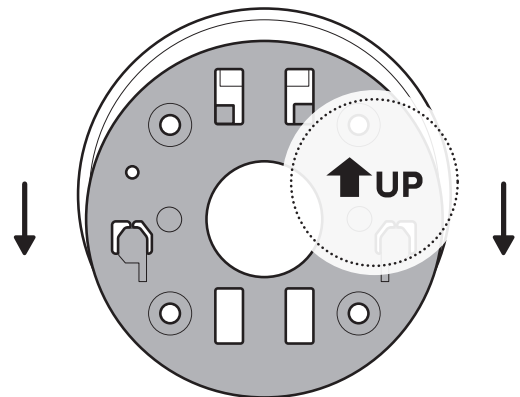

3.

タブを押して、バッテリーを取り外します。

4.

バッテリーの絶縁シートを廃棄し、バッテリーをフル充電します。

5.

バッテリーを挿入し、バッテリーカバーを回して確実にロックします。

6.

バッテリーカバーの安全ネジを締めます。

注意! 安全ネジを閉めて密閉状態を確保することで、デバイスを雨や湿気から保護することができます。バッテリー交換時は必ずネジを締めてください。

7.

「Ring - Always Home」アプリをダウンロードします。

8.

デバイスのQRコードをスキャンします。

9.

設置場所を選択します。

壁面に設置する場合

1.

取付プレートを「UP」矢印と反対方向にスライドさせて取り外します。

2.

取付プレートを壁の設置位置に押し当て、周囲に14cm (5.5インチ) 以上の間隔を空けてから、ネジ穴の位置に印を付けます。

3.

[UP]矢印が上向きになるように取付プレートを取り付けます。

漆喰やレンガ、コンクリートなどの硬い表面に設置する場合は、6mm (1/4インチ) の石材用ドリルビットを使用して下穴を開け、付属の壁面用アンカーを差し込みます。

4.

カメラの背面にある中央のゴムキャップを取り外します。

5.

カメラマウントをカメラ背面に取り付け、ネジで固定します。

6.

カメラを取付プレートに取り付け、「カチッ」と音がするまでスライドさせて固定します。

7.

カメラを回転させ、安全ネジを締めます。