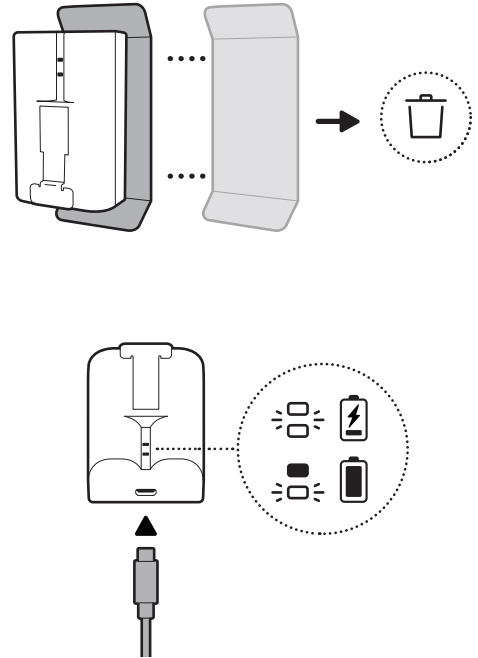

取り付け部品

必要なツール

プラスドライバー

6mm (1/4インチ) の石材用ドリルビットを装着したドリルドライバー (オプション)

1.

バッテリーカバーを反時計回りに回して取り外します。

2.

イジェクターボタンを押して、バッテリーハウジングを取り出します。

3.

タブを押して、バッテリーを取り外します。

4.

バッテリーの絶縁シートを廃棄し、バッテリーをフル充電します。

5.

バッテリーを挿入し、バッテリーカバーを回して確実にロックします。

6.

バッテリーカバーの安全ネジを締めます。

1.

取付プレートを「UP」矢印と反対方向にスライドさせて取り外します。

2.

取付プレートを壁の設置位置に押し当て、周囲に14cm (5.5インチ) 以上の間隔を空けてから、ネジ穴の位置に印を付けます。

3.

[UP]矢印が上向きになるように取付プレートを取り付けます。

漆喰やレンガ、コンクリートなどの硬い表面に設置する場合は、6mm (1/4インチ) の石材用ドリルビットを使用して下穴を開け、付属の壁面用アンカーを差し込みます。

4.

カメラの背面にある中央のゴムキャップを取り外します。

5.

カメラマウントをカメラ背面に取り付け、ネジで固定します。

6.

カメラを取付プレートに取り付け、「カチッ」と音がするまでスライドさせて固定します。

7.

カメラを回転させ、安全ネジを締めます。