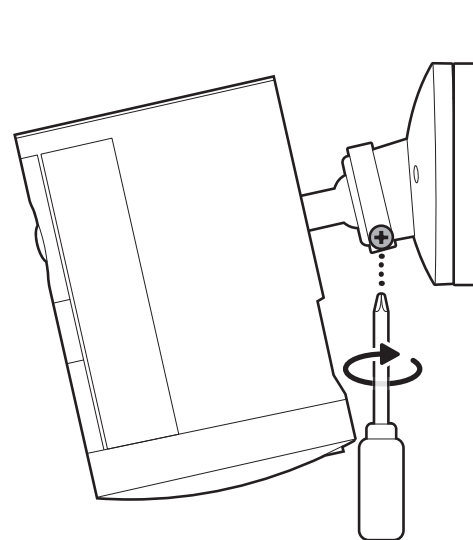

1.

取付プレートを「UP」矢印と反対方向にスライドさせて取り外します。

2.

取付プレートを壁の設置位置に押し当て、周囲に14cm (5.5インチ) 以上の間隔を空けてから、ネジ穴の位置に印を付けます。

3.

[UP]矢印が上向きになるように取付プレートを取り付けます。

漆喰やレンガ、コンクリートなどの硬い表面に設置する場合は、6mm (1/4インチ) の石材用ドリルビットを使用して下穴を開け、付属の壁面用アンカーを差し込みます。

4.

カメラの背面にある中央のゴムキャップを取り外します。

5.

カメラマウントをカメラ背面に取り付け、ネジで固定します。

6.

カメラを取付プレートに取り付け、「カチッ」と音がするまでスライドさせて固定します。

7.

カメラを回転させ、安全ネジを締めます。

8.

カメラの位置を調整し、ボールジョイントを締めてしっかり固定します。

天井に設置する場合

1.

取付プレートを「UP」矢印と反対方向にスライドさせて取り外します。

2.

取付プレートを壁の設置位置に押し当て、周囲に14cm (5.5インチ) 以上の間隔を空けてから、ネジ穴の位置に印を付けます。

注: 設置場所の近くに、カメラの視界を妨げるものがないように注意してください。