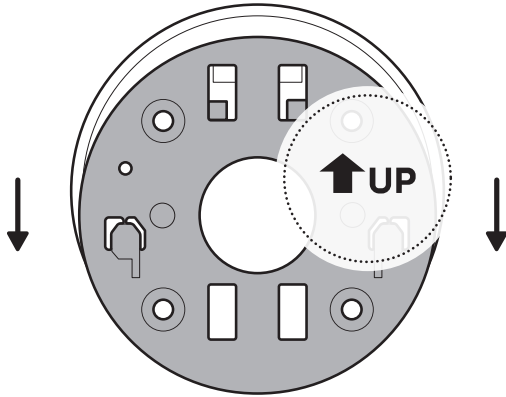

4.

カメラの背面にある中央のゴムキャップを取り外します。

5.

カメラマウントをカメラ背面に取り付け、ネジで固定します。

6.

カメラを取付プレートに取り付け、「カチッ」と音がするまでスライドさせて固定します。

7.

カメラを回転させ、安全ネジを締めます。

8.

カメラの位置を調整し、ボールジョイントを締めてしっかり固定します。

天井に設置する場合

1.

取付プレートを「UP」矢印と反対方向にスライドさせて取り外します。

2.

取付プレートを壁の設置位置に押し当て、周囲に14cm (5.5インチ) 以上の間隔を空けてから、ネジ穴の位置に印を付けます。

注: 設置場所の近くに、カメラの視界を妨げるものがないように注意してください。

3.

「UP」矢印がカメラを向きたい方向を指すように取付プレートを取り付けます。

漆喰やレンガ、コンクリートなどの硬い表面に設置する場合は、6mm (1/4インチ) の石材用ドリルビットを使用して下穴を開け、付属の壁面用アンカーを差し込みます。

4.

カメラの背面にある一番上のゴムキャップを取り外します。

5.

カメラマウントをカメラ背面に取り付け、ネジで固定します。

6.

カメラを取付プレートに取り付け、「カチッ」と音がするまでスライドさせて固定します。

注: カメラは直立した状態にしてください。

7.

カメラを回転させ、安全ネジを締めます。

8.

カメラの位置を調整し、ボールジョイントを締めてしっかり固定します。

ring.com/contact

ring.com/help