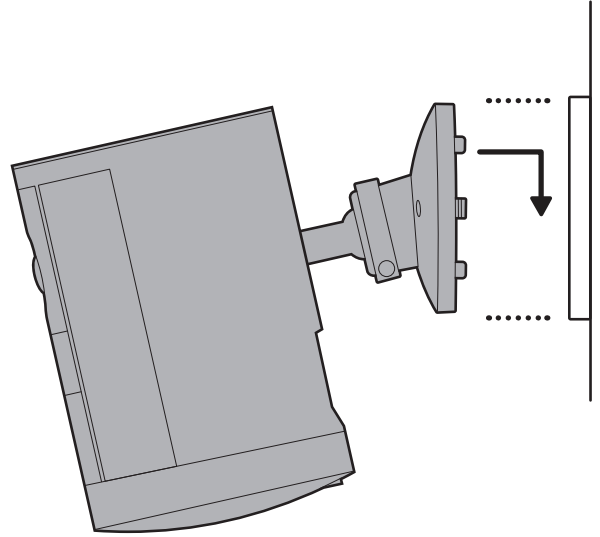

1.

取付プレートを「UP」矢印と反対方向にスライドさせて取り外します。

2.

取付プレートを壁の設置位置に押し当て、周囲に14cm (5.5インチ) 以上の間隔を空けてから、ネジ穴の位置に印を付けます。

3.

[UP]矢印が上向きになるように取付プレートを取り付けます。

漆喰やレンガ、コンクリートなどの硬い表面に設置する場合は、6mm (1/4インチ) の石材用ドリルビットを使用して下穴を開け、付属の壁面用アンカーを差し込みます。

4.

カメラの背面にある中央のゴムキャップを取り外します。

5.

カメラマウントをカメラ背面に取り付け、ネジで固定します。

6.

カメラを取付プレートに取り付け、「カチッ」と音がするまでスライドさせて固定します。

7.

カメラを回転させ、安全ネジを締めます。

8.

カメラの位置を調整し、ボールジョイントを締めてしっかり固定します。

天井に設置する場合

1.

取付プレートを「UP」矢印と反対方向にスライドさせて取り外します。

2.

取付プレートを壁の設置位置に押し当て、周囲に14cm (5.5インチ) 以上の間隔を空けてから、ネジ穴の位置に印を付けます。

注: 設置場所の近くに、カメラの視界を妨げるものがないように注意してください。

3.

「UP」矢印がカメラを向きたい方向を指すように取付プレートを取り付けます。

漆喰やレンガ、コンクリートなどの硬い表面に設置する場合は、6mm (1/4インチ) の石材用ドリルビットを使用して下穴を開け、付属の壁面用アンカーを差し込みます。

4.

カメラの背面にある一番上のゴムキャップを取り外します。

5.

カメラマウントをカメラ背面に取り付け、ネジで固定します。

6.