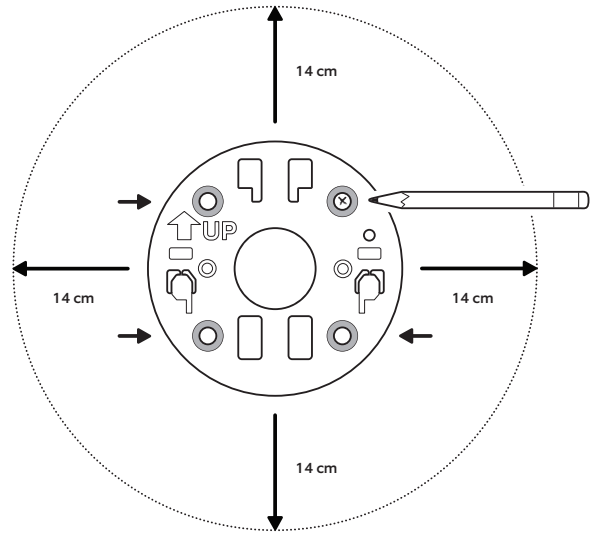

1.

取付プレートを「UP」矢印と反対方向にスライドさせて取り外します。

2.

取付プレートを壁の設置位置に押し当て、周囲に14cm (5.5インチ) 以上の間隔を空けてから、ネジ穴の位置に印を付けます。

3.

[UP]矢印が上向きになるように取付プレートを取り付けます。

漆喰やレンガ、コンクリートなどの硬い表面に設置する場合は、6mm (1/4インチ) の石材用ドリルビットを使用して下穴を開け、付属の壁面用アンカーを差し込みます。

4.

カメラの背面にある中央のゴムキャップを取り外します。

5.

カメラマウントをカメラ背面に取り付け、ネジで固定します。

6.

カメラを取付プレートに取り付け、「カチッ」と音がするまでスライドさせて固定します。

7.

カメラを回転させ、安全ネジを締めます。

8.

カメラの位置を調整し、ボールジョイントを締めてしっかり固定します。

天井に設置する場合

1.

取付プレートを「UP」矢印と反対方向にスライドさせて取り外します。

2.

取付プレートを壁の設置位置に押し当て、周囲に14cm (5.5インチ) 以上の間隔を空けてから、ネジ穴の位置に印を付けます。

注: 設置場所の近くに、カメラの視界を妨げるものがないように注意してください。

3.

「UP」矢印がカメラを向きたい方向を指すように取付プレートを取り付けます。

漆喰やレンガ、コンクリートなどの硬い表面に設置する場合は、6mm (1/4インチ) の石材用ドリルビットを使用して下穴を開け、付属の壁面用アンカーを差し込みます。

4.

カメラの背面にある一番上のゴムキャップを取り外します。

5.

カメラマウントをカメラ背面に取り付け、ネジで固定します。

6.