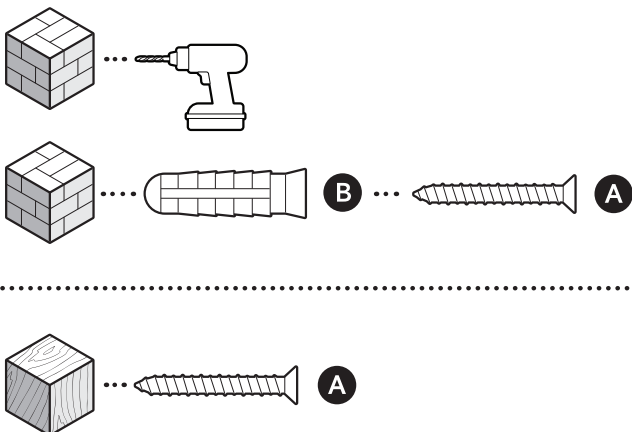

注意! 安全ネジを閉めて密閉状態を確保することで、デバイスを雨や湿気から保護することができます。バッテリー交換時は必ずネジを締めてください。

7.

「Ring - Always Home」アプリをダウンロードします。

8.

デバイスのQRコードをスキャンします。

9.

設置場所を選択します。

壁面に設置する場合

1.

取付プレートを「UP」矢印と反対方向にスライドさせて取り外します。

2.

取付プレートを壁の設置位置に押し当て、周囲に14cm (5.5インチ) 以上の間隔を空けてから、ネジ穴の位置に印を付けます。

3.

[UP]矢印が上向きになるように取付プレートを取り付けます。

漆喰やレンガ、コンクリートなどの硬い表面に設置する場合は、6mm (1/4インチ) の石材用ドリルビットを使用して下穴を開け、付属の壁面用アンカーを差し込みます。

4.

カメラの背面にある中央のゴムキャップを取り外します。

5.

カメラマウントをカメラ背面に取り付け、ネジで固定します。

6.

カメラを取付プレートに取り付け、「カチッ」と音がするまでスライドさせて固定します。

7.

カメラを回転させ、安全ネジを締めます。