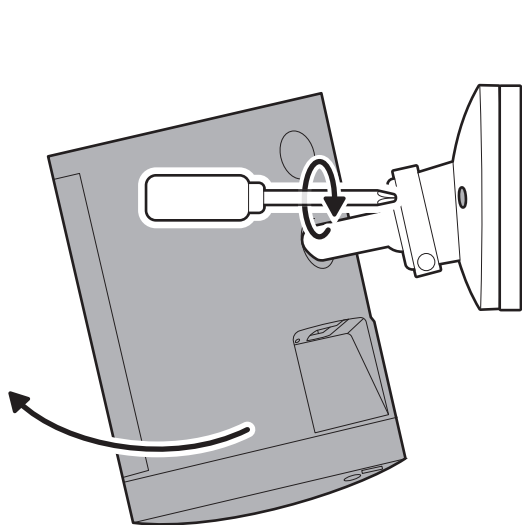

1.

取付プレートを「UP」矢印と反対方向にスライドさせて取り外します。

2.

取付プレートを壁の設置位置に押し当て、周囲に14cm (5.5インチ) 以上の間隔を空けてから、ネジ穴の位置に印を付けます。

3.

[UP]矢印が上向きになるように取付プレートを取り付けます。

漆喰やレンガ、コンクリートなどの硬い表面に設置する場合は、6mm (1/4インチ) の石材用ドリルビットを使用して下穴を開け、付属の壁面用アンカーを差し込みます。

4.

カメラの背面にある中央のゴムキャップを取り外します。

5.

カメラマウントをカメラ背面に取り付け、ネジで固定します。

6.

カメラを取付プレートに取り付け、「カチッ」と音がするまでスライドさせて固定します。

7.

カメラを回転させ、安全ネジを締めます。

8.

カメラの位置を調整し、ボールジョイントを締めてしっかり固定します。

天井に設置する場合

1.

取付プレートを「UP」矢印と反対方向にスライドさせて取り外します。

2.

取付プレートを壁の設置位置に押し当て、周囲に14cm (5.5インチ) 以上の間隔を空けてから、ネジ穴の位置に印を付けます。

注: 設置場所の近くに、カメラの視界を妨げるものがないように注意してください。