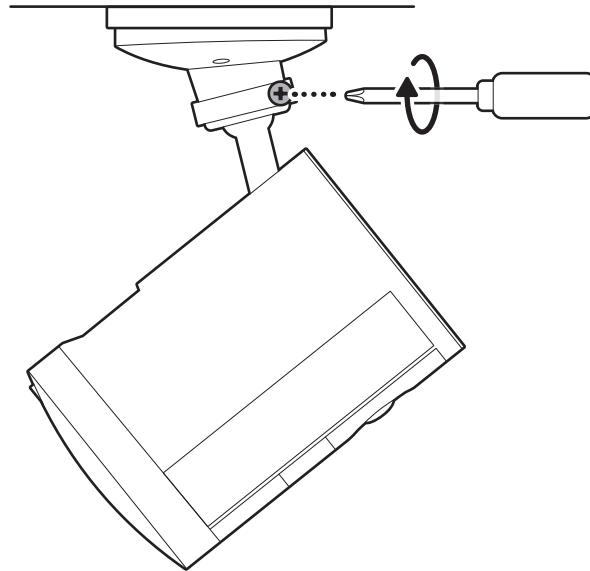

3.

「UP」矢印がカメラを向きたい方向を指すように取付プレートを取り付けます。

漆喰やレンガ、コンクリートなどの硬い表面に設置する場合は、6mm (1/4インチ) の石材用ドリルビットを使用して下穴を開け、付属の壁面用アンカーを差し込みます。

4.

カメラの背面にある一番上のゴムキャップを取り外します。

5.

カメラマウントをカメラ背面に取り付け、ネジで固定します。

6.

カメラを取付プレートに取り付け、「カチッ」と音がするまでスライドさせて固定します。

注: カメラは直立した状態にしてください。

7.

カメラを回転させ、安全ネジを締めます。

8.

カメラの位置を調整し、ボールジョイントを締めてしっかり固定します。

ring.com/contact

ring.com/help