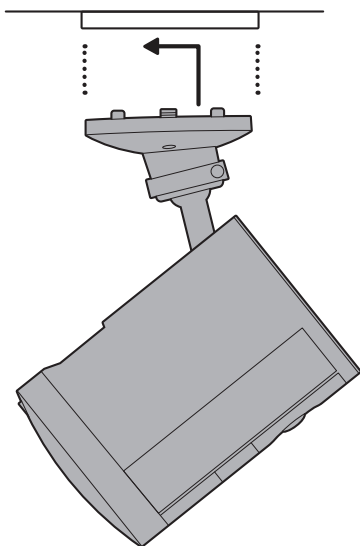

1.

取付プレートを「UP」矢印と反対方向にスライドさせて取り外します。

2.

取付プレートを壁の設置位置に押し当て、周囲に14cm (5.5インチ) 以上の間隔を空けてから、ネジ穴の位置に印を付けます。

3.

[UP]矢印が上向きになるように取付プレートを取り付けます。

漆喰やレンガ、コンクリートなどの硬い表面に設置する場合は、6mm (1/4インチ) の石材用ドリルビットを使用して下穴を開け、付属の壁面用アンカーを差し込みます。

8.

カメラの位置を調整し、ボールジョイントを締めてしっかり固定します。

天井に設置する場合

1.

取付プレートを「UP」矢印と反対方向にスライドさせて取り外します。

2.

取付プレートを壁の設置位置に押し当て、周囲に14cm (5.5インチ) 以上の間隔を空けてから、ネジ穴の位置に印を付けます。

注: 設置場所の近くに、カメラの視界を妨げるものがないように注意してください。

3.

「UP」矢印がカメラを向きたい方向を指すように取付プレートを取り付けます。

漆喰やレンガ、コンクリートなどの硬い表面に設置する場合は、6mm (1/4インチ) の石材用ドリルビットを使用して下穴を開け、付属の壁面用アンカーを差し込みます。

4.

カメラの背面にある一番上のゴムキャップを取り外します。

5.

カメラマウントをカメラ背面に取り付け、ネジで固定します。

6.

カメラを取付プレートに取り付け、「カチッ」と音がするまでスライドさせて固定します。

注: カメラは直立した状態にしてください。

7.

カメラを回転させ、安全ネジを締めます。

8.

カメラの位置を調整し、ボールジョイントを締めてしっかり固定します。

ring.com/contact

ring.com/help