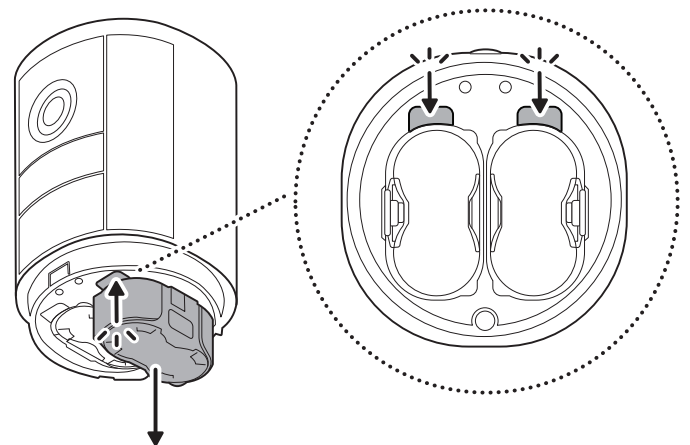

取り付け部品

必要なツール

プラスドライバー

6mm (1/4インチ) の石材用ドリルビットを装着したドリルドライバー (オプション)

1.

バッテリーカバーを反時計回りに回して取り外します。

2.

イジェクターボタンを押して、バッテリーハウジングを取り出します。

3.

タブを押して、バッテリーを取り外します。

4.

バッテリーの絶縁シートを廃棄し、バッテリーをフル充電します。

5.

バッテリーを挿入し、バッテリーカバーを回して確実にロックします。

6.

バッテリーカバーの安全ネジを締めます。

1.

取付プレートを「UP」矢印と反対方向にスライドさせて取り外します。

2.

取付プレートを壁の設置位置に押し当て、周囲に14cm (5.5インチ) 以上の間隔を空けてから、ネジ穴の位置に印を付けます。

3.

[UP]矢印が上向きになるように取付プレートを取り付けます。

漆喰やレンガ、コンクリートなどの硬い表面に設置する場合は、6mm (1/4インチ) の石材用ドリルビットを使用して下穴を開け、付属の壁面用アンカーを差し込みます。