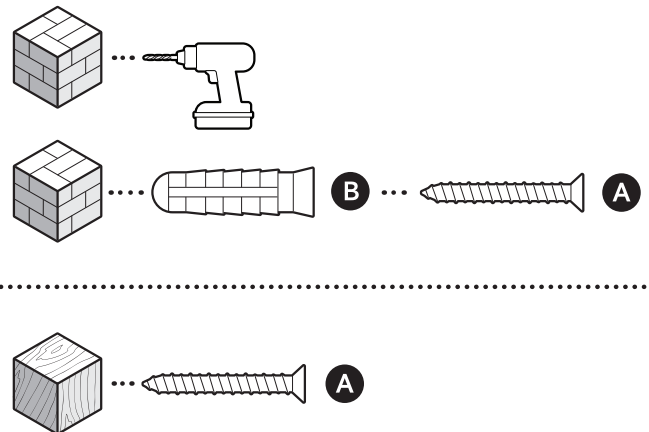

4.

カメラの背面にある中央のゴムキャップを取り外します。

5.

カメラマウントをカメラ背面に取り付け、ネジで固定します。

6.

カメラを取付プレートに取り付け、「カチッ」と音がするまでスライドさせて固定します。

7.

カメラを回転させ、安全ネジを締めます。

8.

カメラの位置を調整し、ボールジョイントを締めてしっかり固定します。

天井に設置する場合

1.

取付プレートを「UP」矢印と反対方向にスライドさせて取り外します。

2.

取付プレートを壁の設置位置に押し当て、周囲に14cm (5.5インチ) 以上の間隔を空けてから、ネジ穴の位置に印を付けます。

注: 設置場所の近くに、カメラの視界を妨げるものがないように注意してください。

3.

「UP」矢印がカメラを向きたい方向を指すように取付プレートを取り付けます。

漆喰やレンガ、コンクリートなどの硬い表面に設置する場合は、6mm (1/4インチ) の石材用ドリルビットを使用して下穴を開け、付属の壁面用アンカーを差し込みます。

4.

カメラの背面にある一番上のゴムキャップを取り外します。

5.

カメラマウントをカメラ背面に取り付け、ネジで固定します。

6.