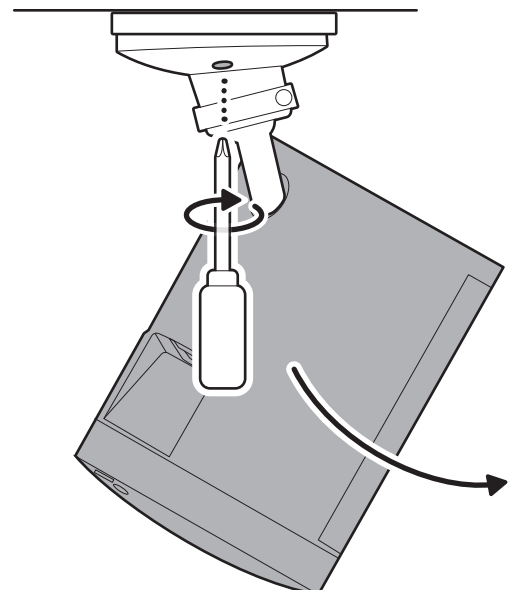

8.

カメラの位置を調整し、ボールジョイントを締めてしっかり固定します。

天井に設置する場合

1.

取付プレートを「UP」矢印と反対方向にスライドさせて取り外します。

2.

取付プレートを壁の設置位置に押し当て、周囲に14cm (5.5インチ) 以上の間隔を空けてから、ネジ穴の位置に印を付けます。

注: 設置場所の近くに、カメラの視界を妨げるものがないように注意してください。

3.

「UP」矢印がカメラを向きたい方向を指すように取付プレートを取り付けます。

漆喰やレンガ、コンクリートなどの硬い表面に設置する場合は、6mm (1/4インチ) の石材用ドリルビットを使用して下穴を開け、付属の壁面用アンカーを差し込みます。

4.

カメラの背面にある一番上のゴムキャップを取り外します。

5.

カメラマウントをカメラ背面に取り付け、ネジで固定します。

6.

カメラを取付プレートに取り付け、「カチッ」と音がするまでスライドさせて固定します。

注: カメラは直立した状態にしてください。

7.

カメラを回転させ、安全ネジを締めます。

8.

カメラの位置を調整し、ボールジョイントを締めてしっかり固定します。

ring.com/contact

ring.com/help