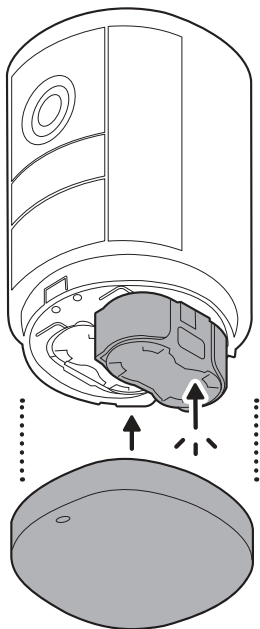

取り付け部品

必要なツール

プラスドライバー

6mm (1/4インチ) の石材用ドリルビットを装着したドリルドライバー (オプション)

1.

バッテリーカバーを反時計回りに回して取り外します。

2.

イジェクターボタンを押して、バッテリーハウジングを取り出します。

3.

タブを押して、バッテリーを取り外します。

4.

バッテリーの絶縁シートを廃棄し、バッテリーをフル充電します。

5.

バッテリーを挿入し、バッテリーカバーを回して確実にロックします。

6.

バッテリーカバーの安全ネジを締めます。

注意! 安全ネジを閉めて密閉状態を確保することで、デバイスを雨や湿気から保護することができます。バッテリー交換時は必ずネジを締めてください。

7.

「Ring - Always Home」アプリをダウンロードします。

8.

デバイスのQRコードをスキャンします。

9.

設置場所を選択します。

壁面に設置する場合

1.

取付プレートを「UP」矢印と反対方向にスライドさせて取り外します。

2.

取付プレートを壁の設置位置に押し当て、周囲に14cm (5.5インチ) 以上の間隔を空けてから、ネジ穴の位置に印を付けます。

3.

[UP]矢印が上向きになるように取付プレートを取り付けます。

漆喰やレンガ、コンクリートなどの硬い表面に設置する場合は、6mm (1/4インチ) の石材用ドリルビットを使用して下穴を開け、付属の壁面用アンカーを差し込みます。