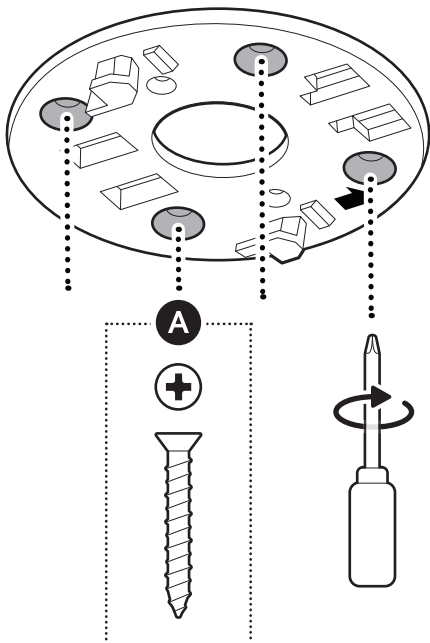

4.

カメラの背面にある中央のゴムキャップを取り外します。

5.

カメラマウントをカメラ背面に取り付け、ネジで固定します。

6.

カメラを取付プレートに取り付け、「カチッ」と音がするまでスライドさせて固定します。

7.

カメラを回転させ、安全ネジを締めます。

8.

カメラの位置を調整し、ボールジョイントを締めてしっかり固定します。

天井に設置する場合

1.

取付プレートを「UP」矢印と反対方向にスライドさせて取り外します。

2.

取付プレートを壁の設置位置に押し当て、周囲に14cm (5.5インチ) 以上の間隔を空けてから、ネジ穴の位置に印を付けます。

注: 設置場所の近くに、カメラの視界を妨げるものがないように注意してください。

3.

「UP」矢印がカメラを向きたい方向を指すように取付プレートを取り付けます。

漆喰やレンガ、コンクリートなどの硬い表面に設置する場合は、6mm (1/4インチ) の石材用ドリルビットを使用して下穴を開け、付属の壁面用アンカーを差し込みます。

4.

カメラの背面にある一番上のゴムキャップを取り外します。

5.

カメラマウントをカメラ背面に取り付け、ネジで固定します。

6.

カメラを取付プレートに取り付け、「カチッ」と音がするまでスライドさせて固定します。

注: カメラは直立した状態にしてください。

7.

カメラを回転させ、安全ネジを締めます。

8.

カメラの位置を調整し、ボールジョイントを締めてしっかり固定します。

ring.com/contact

ring.com/help