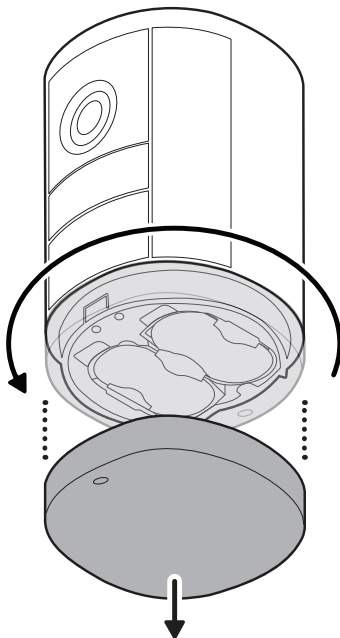

取り付け部品

必要なツール

プラスドライバー

6mm (1/4インチ) の石材用ドリルビットを装着したドリルドライバー (オプション)

1.

バッテリーカバーを反時計回りに回して取り外します。

2.

イジェクターボタンを押して、バッテリーハウジングを取り出します。

3.

タブを押して、バッテリーを取り外します。

4.

バッテリーの絶縁シートを廃棄し、バッテリーをフル充電します。

5.

バッテリーを挿入し、バッテリーカバーを回して確実にロックします。

6.

バッテリーカバーの安全ネジを締めます。

1.

取付プレートを「UP」矢印と反対方向にスライドさせて取り外します。

2.

取付プレートを壁の設置位置に押し当て、周囲に14cm (5.5インチ) 以上の間隔を空けてから、ネジ穴の位置に印を付けます。

3.

[UP]矢印が上向きになるように取付プレートを取り付けます。

漆喰やレンガ、コンクリートなどの硬い表面に設置する場合は、6mm (1/4インチ) の石材用ドリルビットを使用して下穴を開け、付属の壁面用アンカーを差し込みます。