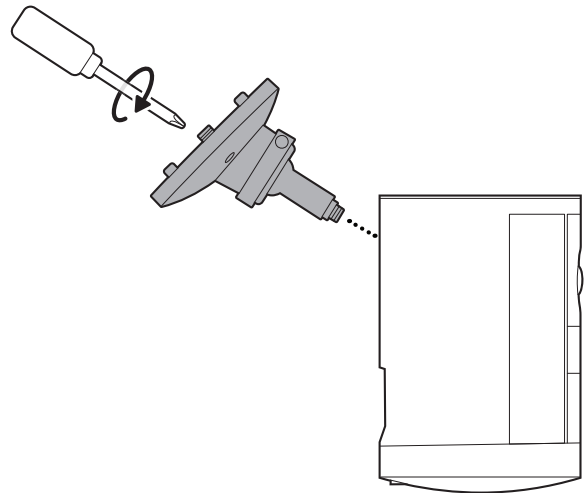

8.

カメラの位置を調整し、ボールジョイントを締めてしっかり固定します。

天井に設置する場合

1.

取付プレートを「UP」矢印と反対方向にスライドさせて取り外します。

2.

取付プレートを壁の設置位置に押し当て、周囲に14cm (5.5インチ) 以上の間隔を空けてから、ネジ穴の位置に印を付けます。

注: 設置場所の近くに、カメラの視界を妨げるものがないように注意してください。

3.

「UP」矢印がカメラを向きたい方向を指すように取付プレートを取り付けます。

漆喰やレンガ、コンクリートなどの硬い表面に設置する場合は、6mm (1/4インチ) の石材用ドリルビットを使用して下穴を開け、付属の壁面用アンカーを差し込みます。

4.

カメラの背面にある一番上のゴムキャップを取り外します。

5.

カメラマウントをカメラ背面に取り付け、ネジで固定します。

6.

カメラを取付プレートに取り付け、「カチッ」と音がするまでスライドさせて固定します。

注: カメラは直立した状態にしてください。

7.

カメラを回転させ、安全ネジを締めます。

8.

カメラの位置を調整し、ボールジョイントを締めてしっかり固定します。

ring.com/contact

ring.com/help