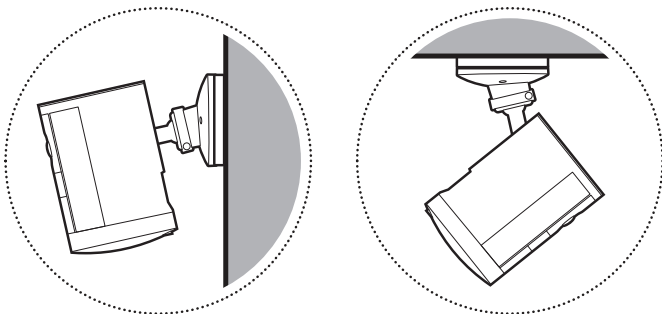

3.

タブを押して、バッテリーを取り外します。

4.

バッテリーの絶縁シートを廃棄し、バッテリーをフル充電します。

5.

バッテリーを挿入し、バッテリーカバーを回して確実にロックします。

6.

バッテリーカバーの安全ネジを締めます。

注意! 安全ネジを閉めて密閉状態を確保することで、デバイスを雨や湿気から保護することができます。バッテリー交換時は必ずネジを締めてください。

7.

「Ring - Always Home」アプリをダウンロードします。

8.

デバイスのQRコードをスキャンします。

9.

設置場所を選択します。

壁面に設置する場合

1.

取付プレートを「UP」矢印と反対方向にスライドさせて取り外します。

2.

取付プレートを壁の設置位置に押し当て、周囲に14cm (5.5インチ) 以上の間隔を空けてから、ネジ穴の位置に印を付けます。

3.

[UP]矢印が上向きになるように取付プレートを取り付けます。

漆喰やレンガ、コンクリートなどの硬い表面に設置する場合は、6mm (1/4インチ) の石材用ドリルビットを使用して下穴を開け、付属の壁面用アンカーを差し込みます。

4.

カメラの背面にある中央のゴムキャップを取り外します。

5.

カメラマウントをカメラ背面に取り付け、ネジで固定します。

6.

カメラを取付プレートに取り付け、「カチッ」と音がするまでスライドさせて固定します。

7.

カメラを回転させ、安全ネジを締めます。