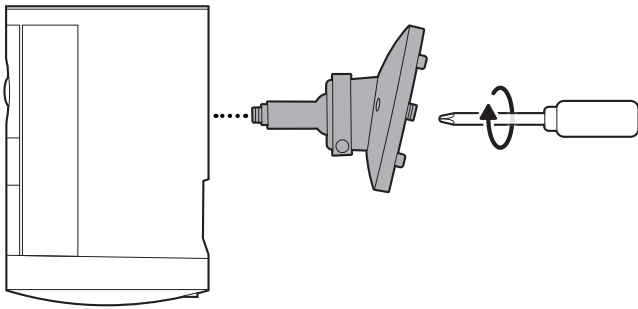

注意! 安全ネジを閉めて密閉状態を確保することで、デバイスを雨や湿気から保護することができます。バッテリー交換時は必ずネジを締めてください。

7.

「Ring - Always Home」アプリをダウンロードします。

8.

デバイスのQRコードをスキャンします。

9.

設置場所を選択します。

壁面に設置する場合

1.

取付プレートを「UP」矢印と反対方向にスライドさせて取り外します。

2.

取付プレートを壁の設置位置に押し当て、周囲に14cm (5.5インチ) 以上の間隔を空けてから、ネジ穴の位置に印を付けます。

3.

[UP]矢印が上向きになるように取付プレートを取り付けます。

漆喰やレンガ、コンクリートなどの硬い表面に設置する場合は、6mm (1/4インチ) の石材用ドリルビットを使用して下穴を開け、付属の壁面用アンカーを差し込みます。

4.

カメラの背面にある中央のゴムキャップを取り外します。

5.

カメラマウントをカメラ背面に取り付け、ネジで固定します。

6.

カメラを取付プレートに取り付け、「カチッ」と音がするまでスライドさせて固定します。

7.

カメラを回転させ、安全ネジを締めます。