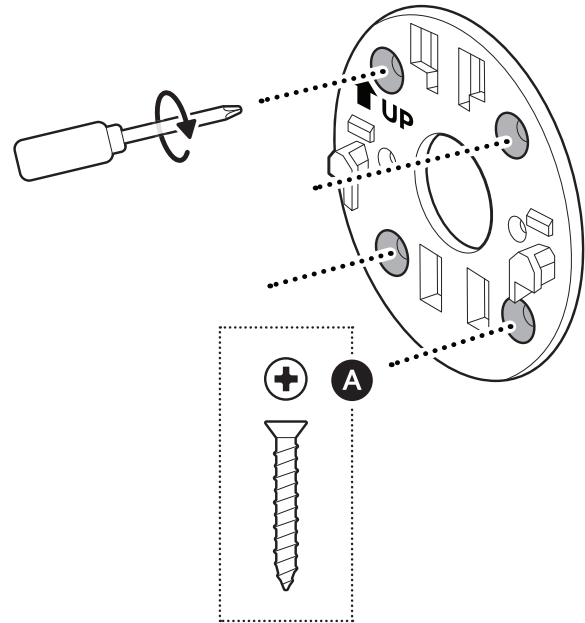

注意! 安全ネジを閉めて密閉状態を確保することで、デバイスを雨や湿気から保護することができます。バッテリー交換時は必ずネジを締めてください。

7.

「Ring - Always Home」アプリをダウンロードします。

8.

デバイスのQRコードをスキャンします。

9.

設置場所を選択します。

壁面に設置する場合

1.

取付プレートを「UP」矢印と反対方向にスライドさせて取り外します。

2.

取付プレートを壁の設置位置に押し当て、周囲に14cm (5.5インチ) 以上の間隔を空けてから、ネジ穴の位置に印を付けます。

3.

[UP]矢印が上向きになるように取付プレートを取り付けます。

漆喰やレンガ、コンクリートなどの硬い表面に設置する場合は、6mm (1/4インチ) の石材用ドリルビットを使用して下穴を開け、付属の壁面用アンカーを差し込みます。

4.

カメラの背面にある中央のゴムキャップを取り外します。

5.

カメラマウントをカメラ背面に取り付け、ネジで固定します。

6.

カメラを取付プレートに取り付け、「カチッ」と音がするまでスライドさせて固定します。

7.

カメラを回転させ、安全ネジを締めます。

8.

カメラの位置を調整し、ボールジョイントを締めてしっかり固定します。

天井に設置する場合

1.

取付プレートを「UP」矢印と反対方向にスライドさせて取り外します。

2.

取付プレートを壁の設置位置に押し当て、周囲に14cm (5.5インチ) 以上の間隔を空けてから、ネジ穴の位置に印を付けます。

注: 設置場所の近くに、カメラの視界を妨げるものがないように注意してください。