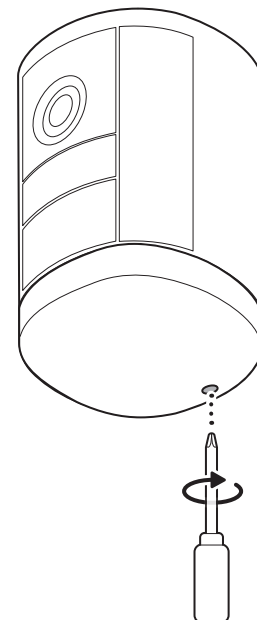

取り付け部品

必要なツール

プラスドライバー

6mm (1/4インチ) の石材用ドリルビットを装着したドリルドライバー (オプション)

1.

バッテリーカバーを反時計回りに回して取り外します。

2.

イジェクターボタンを押して、バッテリーハウジングを取り出します。

3.

タブを押して、バッテリーを取り外します。

4.

バッテリーの絶縁シートを廃棄し、バッテリーをフル充電します。

5.

バッテリーを挿入し、バッテリーカバーを回して確実にロックします。

6.

バッテリーカバーの安全ネジを締めます。

注意! 安全ネジを閉めて密閉状態を確保することで、デバイスを雨や湿気から保護することができます。バッテリー交換時は必ずネジを締めてください。

7.

「Ring - Always Home」アプリをダウンロードします。

8.

デバイスのQRコードをスキャンします。

9.

設置場所を選択します。

壁面に設置する場合

1.

取付プレートを「UP」矢印と反対方向にスライドさせて取り外します。

2.

取付プレートを壁の設置位置に押し当て、周囲に14cm (5.5インチ) 以上の間隔を空けてから、ネジ穴の位置に印を付けます。

3.

[UP]矢印が上向きになるように取付プレートを取り付けます。

漆喰やレンガ、コンクリートなどの硬い表面に設置する場合は、6mm (1/4インチ) の石材用ドリルビットを使用して下穴を開け、付属の壁面用アンカーを差し込みます。