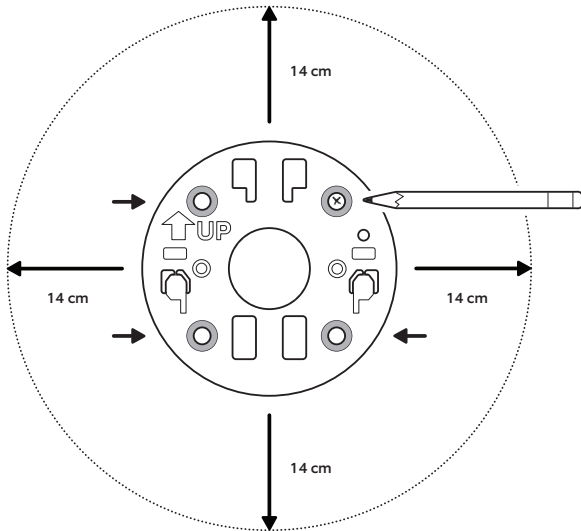

1.

取付プレートを「UP」矢印と反対方向にスライドさせて取り外します。

2.

取付プレートを壁の設置位置に押し当て、周囲に14cm (5.5インチ) 以上の間隔を空けてから、ネジ穴の位置に印を付けます。

3.

[UP]矢印が上向きになるように取付プレートを取り付けます。

漆喰やレンガ、コンクリートなどの硬い表面に設置する場合は、6mm (1/4インチ) の石材用ドリルビットを使用して下穴を開け、付属の壁面用アンカーを差し込みます。

4.

カメラの背面にある中央のゴムキャップを取り外します。

5.

カメラマウントをカメラ背面に取り付け、ネジで固定します。

6.

カメラを取付プレートに取り付け、「カチッ」と音がするまでスライドさせて固定します。

7.

カメラを回転させ、安全ネジを締めます。

8.

カメラの位置を調整し、ボールジョイントを締めてしっかり固定します。

天井に設置する場合

1.

取付プレートを「UP」矢印と反対方向にスライドさせて取り外します。

2.

取付プレートを壁の設置位置に押し当て、周囲に14cm (5.5インチ) 以上の間隔を空けてから、ネジ穴の位置に印を付けます。

注: 設置場所の近くに、カメラの視界を妨げるものがないように注意してください。