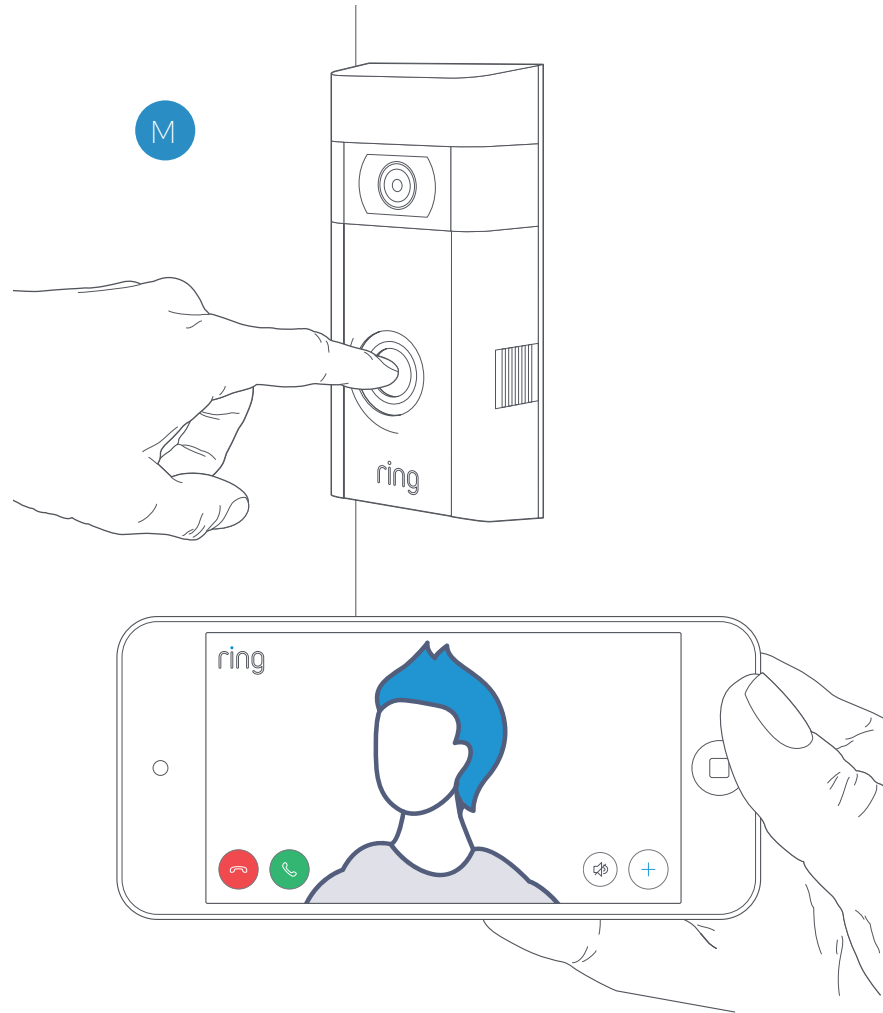

Bij aansluiting op een bestaande bel...
 Hvis ledningerne trækkes til en eksisterende dørklokke...
 Johdotus nykyiseen ovikelloon...
 Dersom man kobler til en eksisterende ringklokke...
 Vid anslutning till dörrklocka...

Option 1
 Opción 1
 Opzione 1
 Optie 1
 Mulighed 1
 Vaihtoehto 1
 Alternativ 1

Option 2
 Opción 2
 Opzione 2
 Optie 2
 Mulighed 2
 Vaihtoehto 2
 Alternativ 2

J

K

L

M

UK

EU

 ring.com/help

 +44 1727 26 3045

 +800 8700 9781

 Singel 542, 1017 AZ Amsterdam
The Netherlands

© 2018 Ring LLC

Ring, the Ring logo, Always Home, Chime, Ring Floodlight Cam and Ring Spotlight are trademarks or registered trademarks of Ring LLC in the United States and/or other countries.