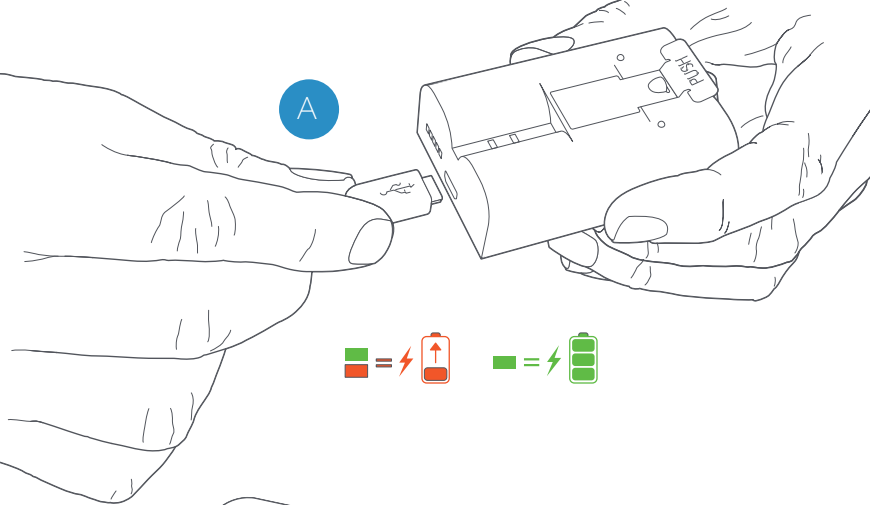

3

Installera Ring Doorbell 2

Följ stegen på sidan 22, eller i Ring-appen, för att installera Ring Doorbell 2.

4

Installera Chime

Följ stegen på sidan 34, eller i Ring-appen, för att installera Chime.

5

Installera din Chime via appen

Välj Set Up Device (Installera enhet) i appen, välj sedan Chime.

Fysisk installation

Gå till sidan 22 för en illustrerad översikt över installationsprocessen.

Digital nedladdning

Få detaljerad installationsinformation på svenska på:

ring.com/manuals

If wiring to an existing doorbell...
 Si se cablea a un timbre existente...
 Si câblage à une sonnette existante...
 Bei Verbindung mit einer bestehenden Türklingel...
 Se collegato a citofono esistente...