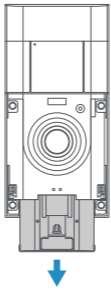

PH2

6 mm

! Remove protective film /
إزالة الطبقة الواقية

1

Continue setup in Ring app /
متابعة الإعداد في تطبيق Ring

2

3

Choose a location for your doorbell. /

اختياري: قم بتركيب أداة التثبيت الخاصة بالزاوية. بعد ذلك، قم بتركيب جرس الباب الخاص بك على أداة التثبيت الخاصة بالزاوية.

WARNING! Only use the included corner bracket screws when securing the corner bracket.