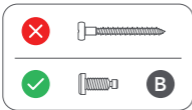

تحذير! إذا كنت تستخدم المسامير الخاطئة لتثبيت لوحة الواجهة، فقد يؤدي ذلك إلى إلحاق الضرر بالبطارية أثناء التركيب والتسبب بخطر اندلاع حريق والإصابة بجروح خطيرة.

لا تستخدم أي برغي بخلاف براغي الأمان القصيرة المضمنة أثناء تثبيت غطاء الواجهة. أخيرًا، استخدم المفك المضمن لإدخال أحد مسامير الأمان من الحقيبة ب وإحكامها.