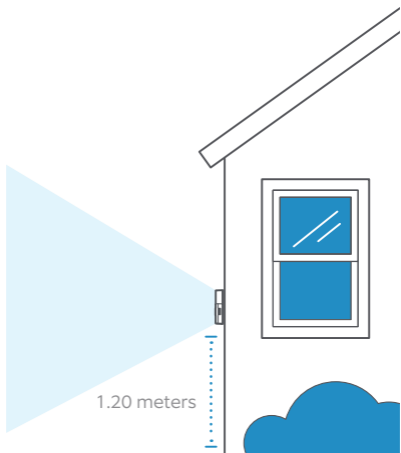

3

Choose a location for your doorbell. /

اختيار موقع جرس الباب الخاص بك