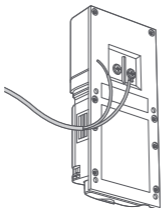

See page 9-10 for warnings /

راجع الصفحتان ٩-١٠ للوصول إلى التحذيرات