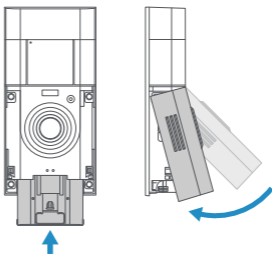

اختياري: قم بتركيب جرس الباب الخاص بك على الحائط.

A

WARNING! Only use the included wall mounting screws when securing the doorbell.

تحذير! استخدم مسامير التركيب على الحائط المضمنة فقط عند تثبيت جرس الباب.

Caution! DO NOT drill into your home's electrical wiring.

تنبيه! لا تثقب الأسلاك الكهربائية في منزلك.

5a

CAUTION! If you use the wrong screws to secure the faceplate, you could damage the battery during installation, create a fire hazard, and be seriously injured.