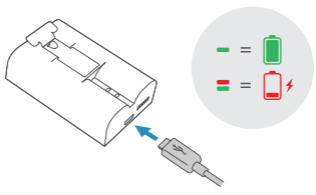

PH2

6 mm

! Remove protective film /
إزالة الطبقة الواقية

1

Continue setup in Ring app /
متابعة الإعداد في تطبيق Ring

2

3

Choose a location for your doorbell. /

اختيار موقع جرس الباب الخاص بك

Install your doorbell without connecting to an existing chime. /

قم بتركيب جرس الباب الخاص بك من دون توصيله بأي جرس داخلي.

4a Optional: Install the corner mount. Then, install your doorbell on the corner mount. /

اختياري: قم بتركيب أداة التثبيت الخاصة بالزاوية. بعد ذلك، قم بتركيب جرس الباب الخاص بك على أداة التثبيت الخاصة بالزاوية.

WARNING! Only use the included corner bracket screws when securing the corner bracket.