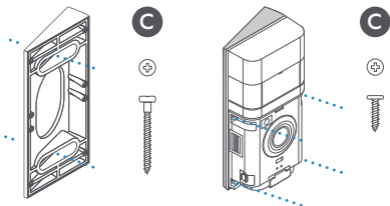

اختيار موقع جرس الباب الخاص بك

Install your doorbell without connecting to an existing chime. /

قم بتركيب جرس الباب الخاص بك من دون توصيله بأي جرس داخلي.

4a Optional: Install the corner mount. Then, install your doorbell on the corner mount. /

اختياري: قم بتركيب أداة التثبيت الخاصة بالزاوية. بعد ذلك، قم بتركيب جرس الباب الخاص بك على أداة التثبيت الخاصة بالزاوية.

WARNING! Only use the included corner bracket screws when securing the corner bracket.