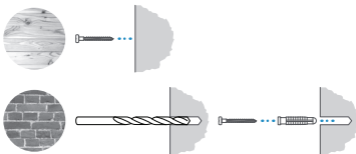

PH2

6 mm

! Remove protective film /
إزالة الطبقة الواقية

1

Continue setup in Ring app /
متابعة الإعداد في تطبيق Ring

2

3

Choose a location for your doorbell. /

اختيار موقع جرس الباب الخاص بك

Install your doorbell without connecting to an existing chime. /

قم بتركيب جرس الباب الخاص بك من دون توصيله بأي جرس داخلي.

4a Optional: Install the corner mount. Then, install your doorbell on the corner mount. /

اختياري: قم بتركيب أداة التثبيت الخاصة بالزاوية. بعد ذلك، قم بتركيب جرس الباب الخاص بك على أداة التثبيت الخاصة بالزاوية.

WARNING! Only use the included corner bracket screws when securing the corner bracket.