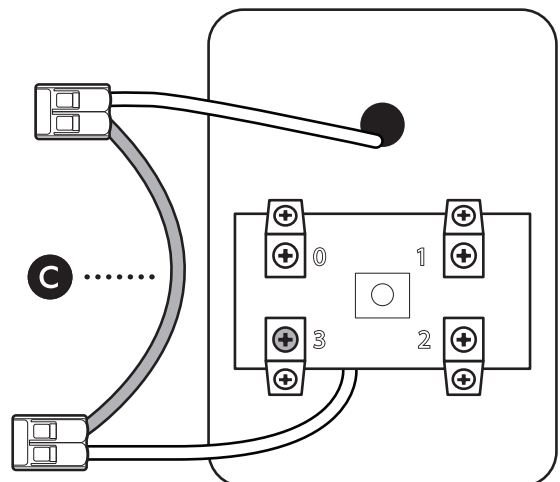

2.

Irrota ovikellon soittokellon kansi.

3.

Löysää merkinnällä "0" varustettu liittimen ruuvi ja irrota sen johto. Aseta johto WAGO-liittimeen.

4.

Löysää merkinnällä "2" tai "3" varustettu liittimen ruuvi ja irrota sen johto. Aseta johto toiseen WAGO-liittimeen.

5.

Yhdistä WAGO-liittimet toisiinsa ohitusjohdolla.

6.

Paikanna olemassa oleva ovikello ja irrota se.

7.

Käytä asennuskiinnikettä apuna ja merkitse ruuvinreiät seinään.

8.

Kiinnitä asennuskiinnike suoraan ovikellon johtojen päälle mukana toimitetuilla ruuveilla.