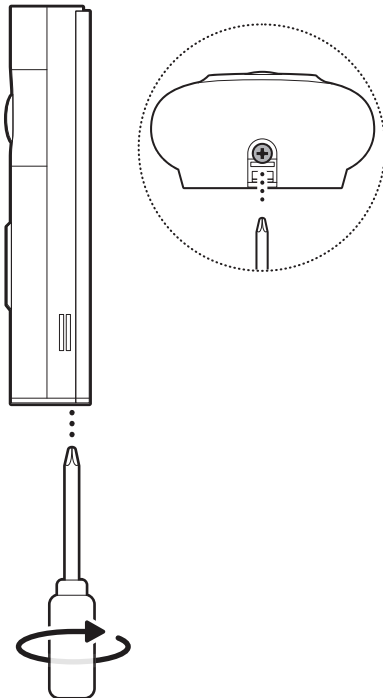

11.

Kivistä turvaruuvi.