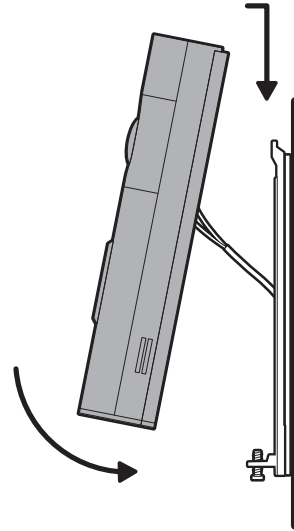

5.

Yhdistä WAGO-liittimet toisiinsa ohitusjohdolla.

6.

Paikanna olemassa oleva ovikello ja irrota se.

7.

Käytä asennuskiinnikettä apuna ja merkitse ruuvinreiät seinään.

8.

Kiinnitä asennuskiinnike suoraan ovikellon johtojen päälle mukana toimitetuilla ruuveilla.

Huomautus: Jos asennat rapattuun tai tiili- tai betoniseinään, poraa reiät mukana toimitetuille kiinnitystulpille 6 mm:n kiviporanterällä.

9.

Liitä ovikellon johdot ovikellon liittimiin.

10.

Kiinnitä ovikello asettamalla se asennuskiinnikkeen päälle.

11.

Kivistä turvaruuvi.

12.

Palauta virta katkaisijasta.

 ring.com/contact

 ring.com/help

Ring LLC 12515 Cerise Ave, Hawthorne, CA, 90250 USA

Ring LLC / Amazon EU S.à.r.l., 38 Avenue John F. Kennedy, L-1855 Luxembourg / Amazon UK, 1 Principal Place, Worship Street, London, EC2A 2FA, United Kingdom