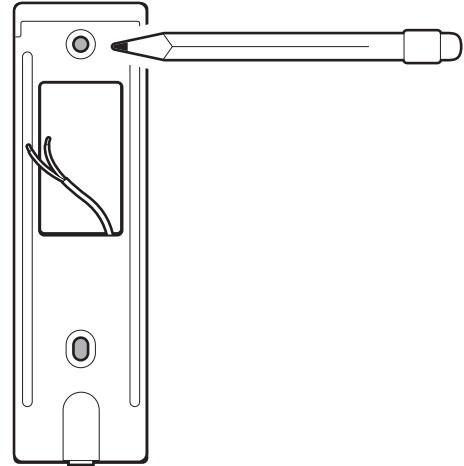

5.

Yhdistä WAGO-liittimet toisiinsa ohitusjohdolla.

6.

Paikanna olemassa oleva ovikello ja irrota se.

7.

Käytä asennuskiinnikettä apuna ja merkitse ruuvinreiät seinään.

8.

Kiinnitä asennuskiinnike suoraan ovikellon johtojen päälle mukana toimitetuilla ruuveilla.