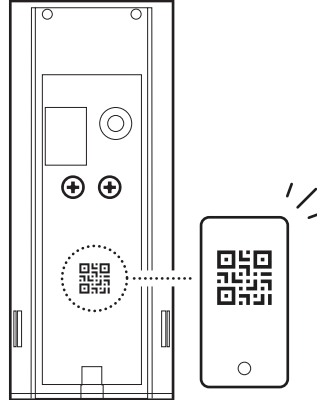

Mukana toimitettavat kiinnikkeet

Tarvittavat työkalut

Ristipääruuvitaltta

Pora 6 mm:n kiviporanterällä (valinnainen)

1.

Poista suojakääre.

2.

Lataa Ring-sovellus.

3.

Skannaa QR-koodi laitteellasi.

Ovikellon asennus

1.

Katkaise virta katkaisijasta.

HUOMAUTUS: Jos et ole varma, mitä sulaketta tulee kääntää, kytke pääkatkaisin pois päältä tai ota yhteyttä sähköasentajaan.