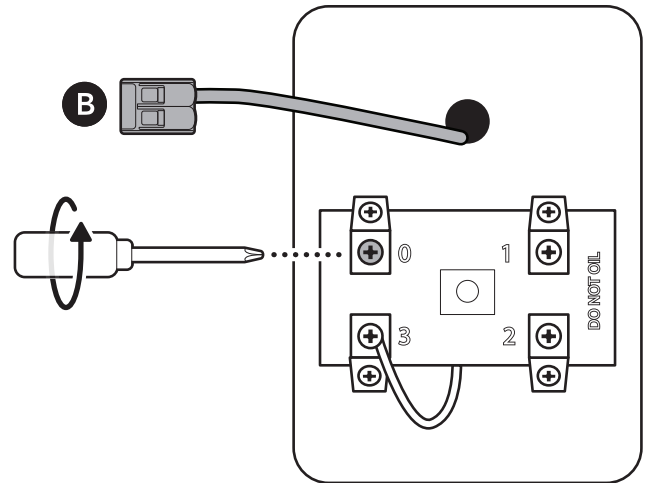

VAROITUS!

Jos kodissasi on useita soittokelloja, on varmistettava, että muut soittokellot ohitetaan yhdistämällä ovikellon painikkeen ja muuntajan liitännöihin kytketyt johdot yhteen sähköjohdon liittimellä.

2.

Irrota ovikellon soittokellon kansi.

3.

Löysää merkinnällä "0" varustettu liittimen ruuvi ja irrota sen johto. Aseta johto WAGO-liittimeen.

4.

Löysää merkinnällä "2" tai "3" varustettu liittimen ruuvi ja irrota sen johto. Aseta johto toiseen WAGO-liittimeen.

5.

Yhdistä WAGO-liittimet toisiinsa ohitusjohdolla.

6.

Paikanna olemassa oleva ovikello ja irrota se.

7.

Käytä asennuskiinnikettä apuna ja merkitse ruuvinreiät seinään.

8.

Kiinnitä asennuskiinnike suoraan ovikellon johtojen päälle mukana toimitetuilla ruuveilla.