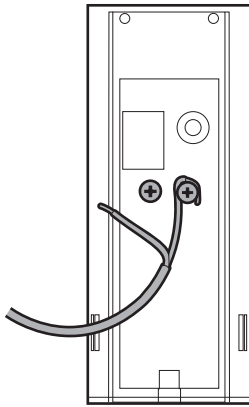

9.

Liitä ovikellon johdot ovikellon liittimiin.