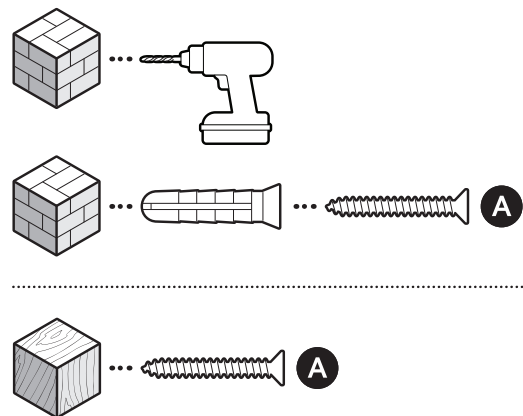

2.

Irrota ovikellon soittokellon kansi.

3.

Löysää merkinnällä "0" varustettu liittimen ruuvi ja irrota sen johto. Aseta johto WAGO-liittimeen.

4.

Löysää merkinnällä "2" tai "3" varustettu liittimen ruuvi ja irrota sen johto. Aseta johto toiseen WAGO-liittimeen.

5.

Yhdistä WAGO-liittimet toisiinsa ohitusjohdolla.

6.

Paikanna olemassa oleva ovikello ja irrota se.

7.

Käytä asennuskiinnikettä apuna ja merkitse ruuvinreiät seinään.

8.

Kiinnitä asennuskiinnike suoraan ovikellon johtojen päälle mukana toimitetuilla ruuveilla.

Huomautus: Jos asennat rapattuun tai tiili- tai betoniseinään, poraa reiät mukana toimitetuille kiinnitystulpille 6 mm:n kiviporanterällä.

9.

Liitä ovikellon johdot ovikellon liittimiin.

10.

Kiinnitä ovikello asettamalla se asennuskiinnikkeen päälle.