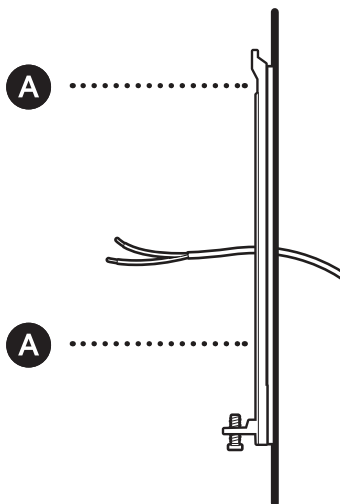

2.

Irrota ovikellon soittokellon kansi.

3.

Löysää merkinnällä "0" varustettu liittimen ruuvi ja irrota sen johto. Aseta johto WAGO-liittimeen.

4.

Löysää merkinnällä "2" tai "3" varustettu liittimen ruuvi ja irrota sen johto. Aseta johto toiseen WAGO-liittimeen.

5.

Yhdistä WAGO-liittimet toisiinsa ohitusjohdolla.

6.

Paikanna olemassa oleva ovikello ja irrota se.

7.

Käytä asennuskiinnikettä apuna ja merkitse ruuvinreiät seinään.

8.

Kiinnitä asennuskiinnike suoraan ovikellon johtojen päälle mukana toimitetuilla ruuveilla.

Huomautus: Jos asennat rapattuun tai tiili- tai betoniseinään, poraa reiät mukana toimitetuille kiinnitystulpille 6 mm:n kiviporanterällä.

9.

Liitä ovikellon johdot ovikellon liittimiin.

10.

Kiinnitä ovikello asettamalla se asennuskiinnikkeen päälle.