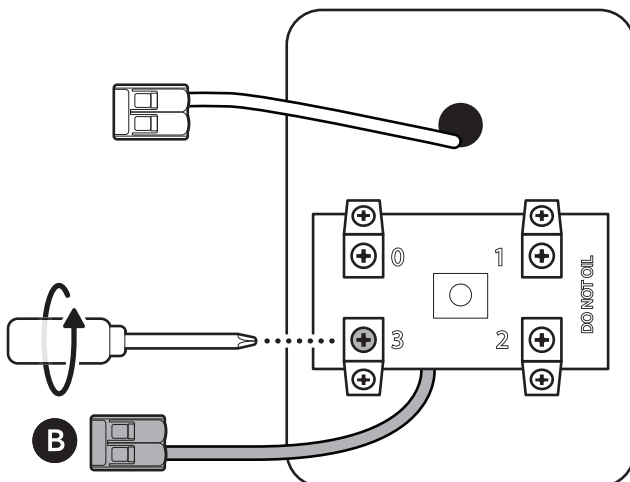

2.

Irrota ovikellon soittokellon kansi.

3.

Löysää merkinnällä "0" varustettu liittimen ruuvi ja irrota sen johto. Aseta johto WAGO-liittimeen.

4.

Löysää merkinnällä "2" tai "3" varustettu liittimen ruuvi ja irrota sen johto. Aseta johto toiseen WAGO-liittimeen.

5.

Yhdistä WAGO-liittimet toisiinsa ohitusjohdolla.

6.

Paikanna olemassa oleva ovikello ja irrota se.

7.

Käytä asennuskiinnikettä apuna ja merkitse ruuvinreiät seinään.

8.

Kiinnitä asennuskiinnike suoraan ovikellon johtojen päälle mukana toimitetuilla ruuveilla.