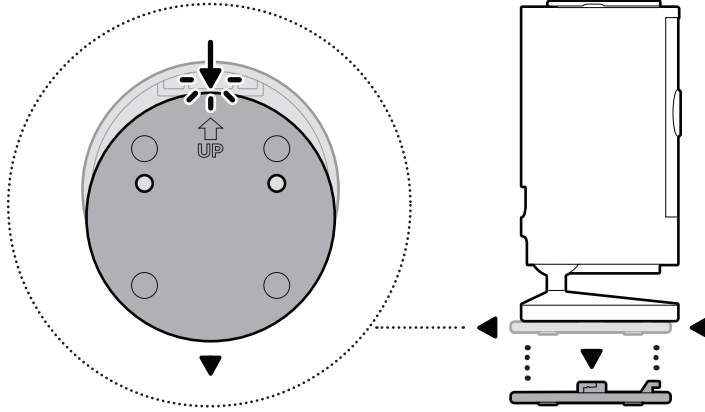

Flat installation تركيب مسطح

Wall/Ceiling installation / التركيب على الحائط/السقف

Slide down to unhook and remove the mounting plate. / ارح لأسفل لفصل لوحة التثبيت وإزالتها.

Install the mounting plate. / قم بتركيب لوحة التثبيت.

Slide onto mounting plate. / أدخله في لوحة التثبيت.

Adjust the camera angle. / اضبط زاوية الكاميرا.

Using the privacy cover. / استخدام غطاء الخصوصية.

Removing the privacy cover. / إزالة غطاء الخصوصية.

Attaching the privacy cover. / تركيب غطاء الخصوصية.