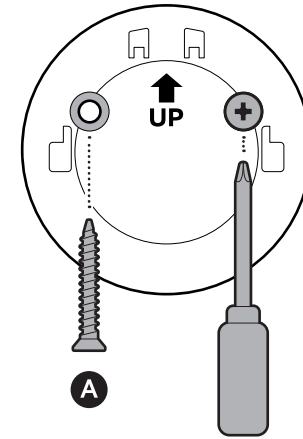

Flat installation تركيب مسطح

Wall/Ceiling installation / التركيب على الحائط/السقف

Slide down to unhook and remove the mounting plate. / ارح لأسفل لفصل لوحة التثبيت وإزالتها.

Install the mounting plate. / قم بتركيب لوحة التثبيت.

Slide onto mounting plate. / أدخله في لوحة التثبيت.

Adjust the camera angle. / اضبط زاوية الكاميرا.

Using the privacy cover. / استخدام غطاء الخصوصية.

Removing the privacy cover. / إزالة غطاء الخصوصية.

Attaching the privacy cover. / تركيب غطاء الخصوصية.