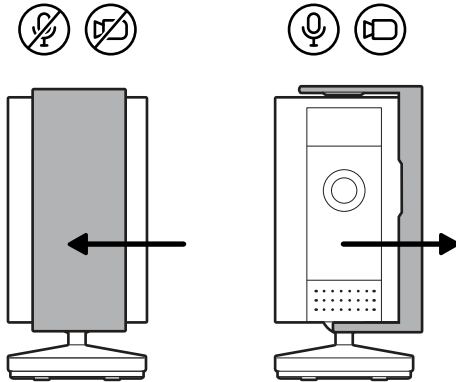

Flat installation تركيب مسطح

Wall/Ceiling installation / التركيب على الحائط/السقف

Slide down to unhook and remove the mounting plate. / ارح لأسفل لفصل لوحة التثبيت وإزالتها.

Install the mounting plate. / قم بتركيب لوحة التثبيت.

Slide onto mounting plate. / أدخله في لوحة التثبيت.

Adjust the camera angle. / اضبط زاوية الكاميرا.

Using the privacy cover. / استخدام غطاء الخصوصية.

Removing the privacy cover. / إزالة غطاء الخصوصية.

Attaching the privacy cover. / تركيب غطاء الخصوصية.