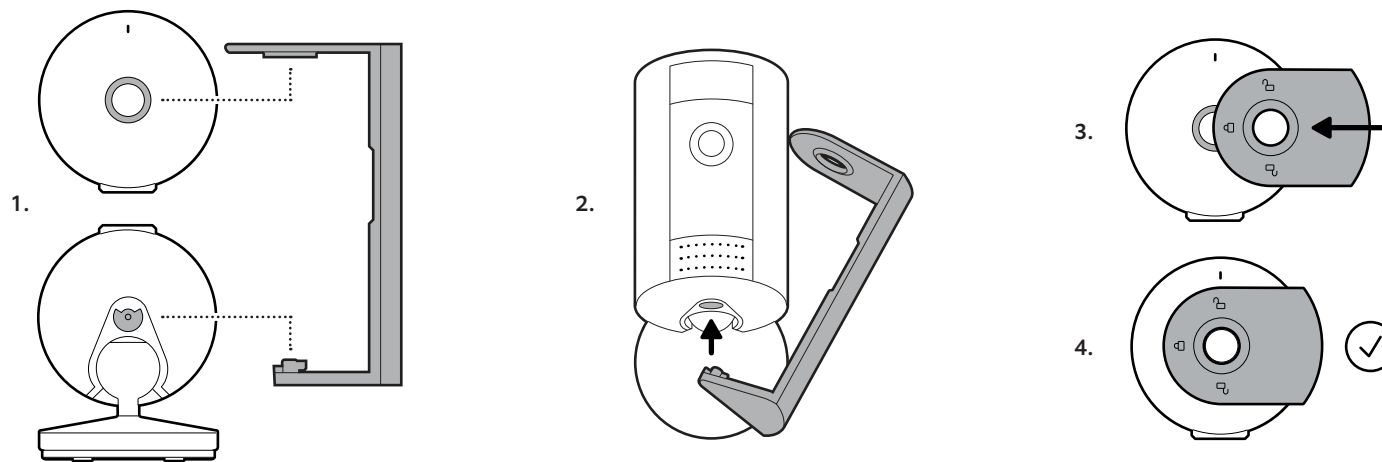

Flat installation تركيب مسطح

Wall/Ceiling installation / التركيب على الحائط/السقف

Slide down to unhook and remove the mounting plate. / ارح لأسفل لفصل لوحة التثبيت وإزالتها.

Install the mounting plate. / قم بتركيب لوحة التثبيت.

Slide onto mounting plate. / أدخله في لوحة التثبيت.

Adjust the camera angle. / اضبط زاوية الكاميرا.

Using the privacy cover. / استخدام غطاء الخصوصية.

Removing the privacy cover. / إزالة غطاء الخصوصية.

Attaching the privacy cover. / تركيب غطاء الخصوصية.