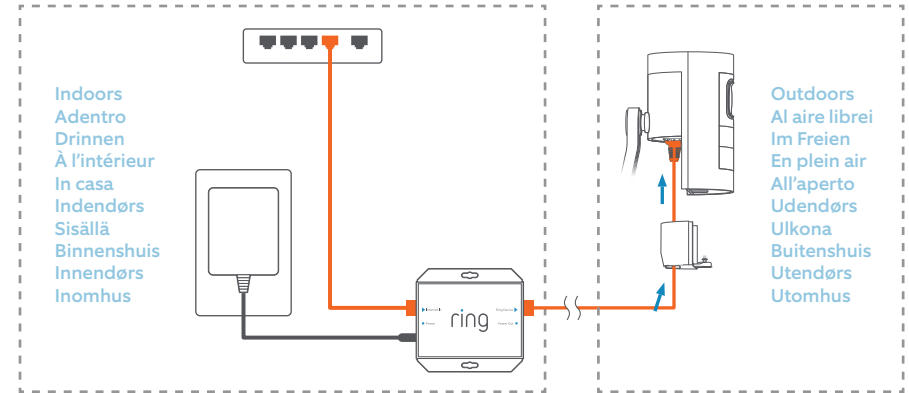

### Starta med RING app.

Du kan hämta den från App Store eller i Google Play Store. I appen skapar du ditt RING konto, trycker sedan på Set Up och väljer Security Cams.

**För enklare installationsanvisningar, gå till sidan 7.**

Hämta den fullständiga bruksanvisningen på:  
[ring.com/manuals](http://ring.com/manuals)

2

For indoor use  
Para uso en interiores  
Installation drinnen  
Pour usage intérieur  
Per uso all'interno

For indendørs brug  
Sisäkäyttöön  
Voor gebruik binnenshuis  
Til innendørsbruk  
För inomhusbruk

2

For outdoor use  
Para uso en exteriores  
Installation drauße  
Pour usage extérieur  
Per uso all'esterno

3

4

[ring.com/callus](https://ring.com/callus)

[ring.com/help](https://ring.com/help)

Ring LLC 12515 Cerise Ave, Hawthorne, CA, 90250 USA