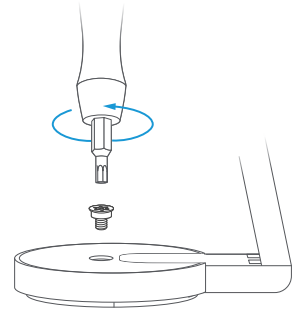

### Starta med RING app.

Du kan hämta den från App Store eller i Google Play Store. I appen skapar du ditt RING konto, trycker sedan på Set Up och väljer Security Cams.

**För enklare installationsanvisningar, gå till sidan 7.**

Hämta den fullständiga bruksanvisningen på:  
[ring.com/manuals](http://ring.com/manuals)

2

For indoor use  
Para uso en interiores  
Installation drinnen  
Pour usage intérieur  
Per uso all'interno

For indendørs brug  
Sisäkäyttöön  
Voor gebruik binnenshuis  
Til innendørsbruk  
För inomhusbruk

2

For outdoor use  
Para uso en exteriores  
Installation drauße  
Pour usage extérieur  
Per uso all'esterno

3

4

[ring.com/callus](https://ring.com/callus)

[ring.com/help](https://ring.com/help)

Ring LLC 12515 Cerise Ave, Hawthorne, CA, 90250 USA