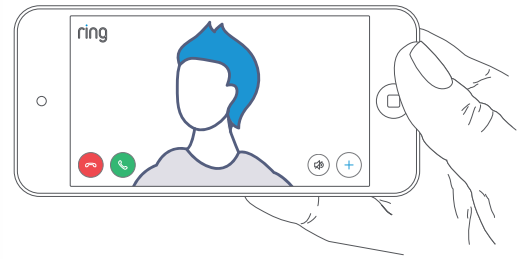

### Starta med RING app.

Du kan hämta den från App Store eller i Google Play Store. I appen skapar du ditt RING konto, trycker sedan på Set Up och väljer Security Cams.

**För enklare installationsanvisningar, gå till sidan 7.**

2

For outdoor use  
Para uso en exteriores  
Installation drauße  
Pour usage extérieur  
Per uso all'esterno

3

4

[ring.com/callus](https://ring.com/callus)

[ring.com/help](https://ring.com/help)

Ring LLC 12515 Cerise Ave, Hawthorne, CA, 90250 USA