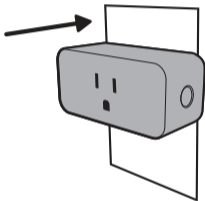

ring

Smart Plug
Prise intelligente
Enchufe inteligente

Start here / Commencez ici / Comienza aquí

QR+FR

22-100557-01

1. Remove the protective wrap. / Enlevez le film protecteur. / Quita la película protectora.

2. Plug your Smart Plug into an indoor outlet. / Branchez votre prise intelligente dans une prise de courant intérieure. / Conecta tu enchufe inteligente en una toma de corriente para interiores.

3. Download the Ring app. / Téléchargez l'application Ring. / Descarga la app de Ring.