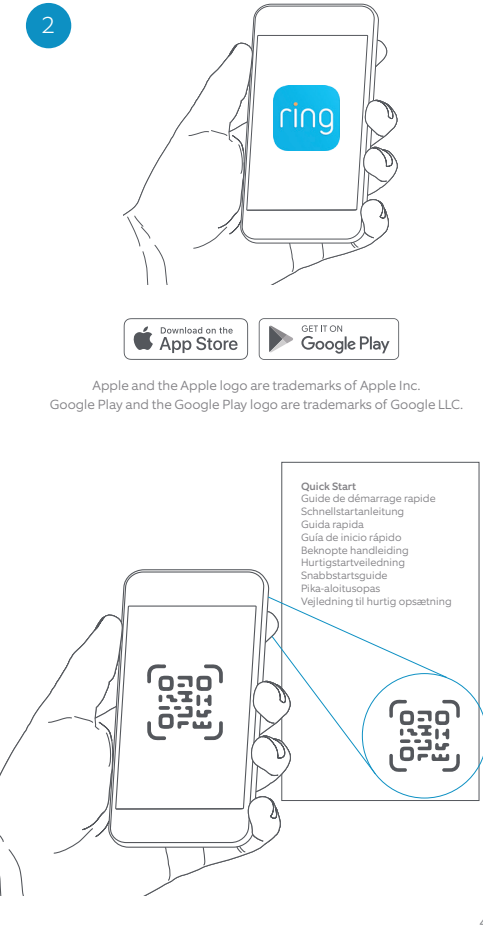

Spotlight Cam Battery

- Quick Start
- Guide de démarrage rapide
- Schnellstartanleitung
- Guida rapida
- Guía de inicio rápido
- Beknopte handleiding
- Hurtigstartveiledning
- Snabbstartsguide
- Pika-aloitusopas
- Vejledning til hurtig opsætning

ring.com/manuals

Download the full manual online.
 Téléchargez le manuel complet en ligne.
 Laden Sie das vollständige Handbuch online herunter.
 Scarica il manuale completo online.
 Descarga el manual completo en línea.
 Download de volledige handleiding online.
 Last ned hele håndboken på nett.
 Ladda ner hela handboken online.
 Lataa kokonainen opas verkosta.
 Download hele vejledningen online.