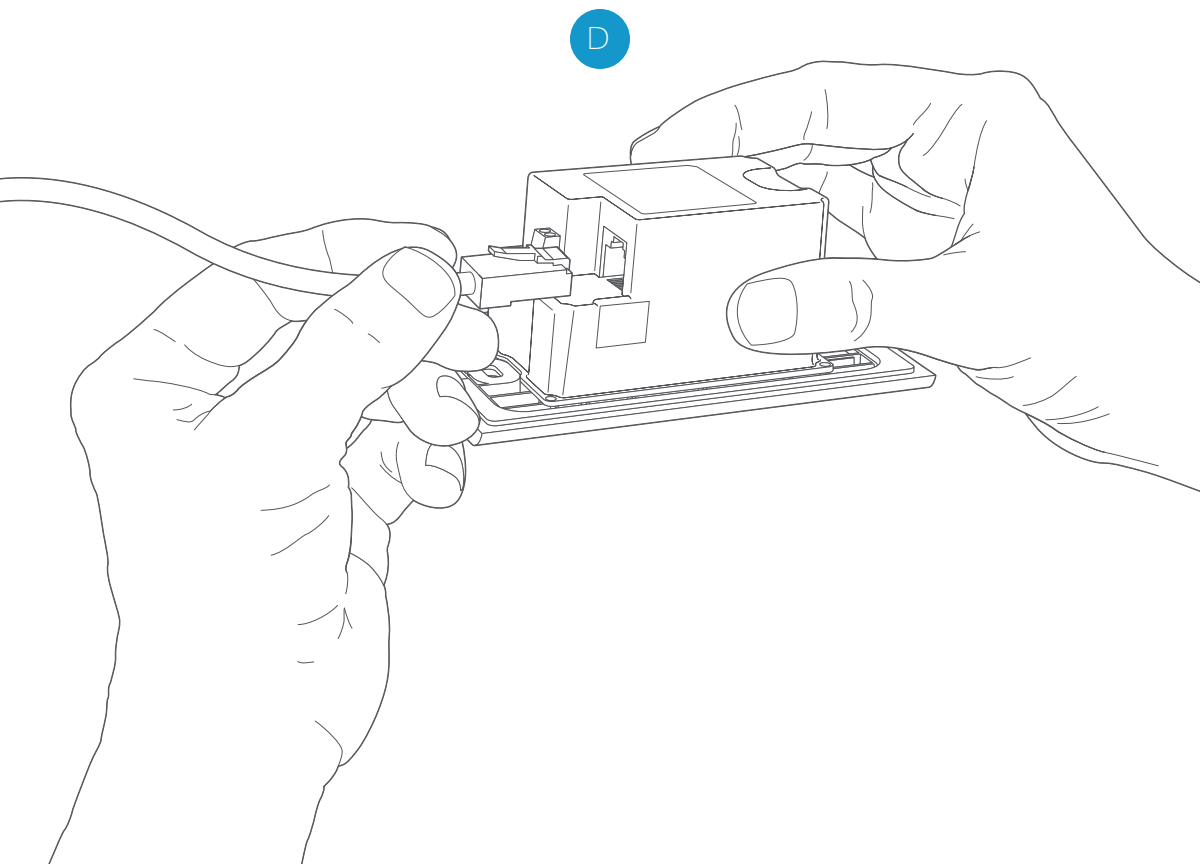

If wiring to an existing doorbell...
Si se cablea a un timbre existente...
Si câblage à une sonnette existante...
Bei Verbindung mit einer bestehenden Türklingel...
Se collegato a citofono esistente...

Bij aansluiting op een bestaande bel...
Hvis ledningerne trækkes til en eksisterende dørklokke...
Johdotus nykyiseen ovikelloon...
Dersom man kobler til en eksisterende ringeklokke...
Vid anslutning till dörrklocka...