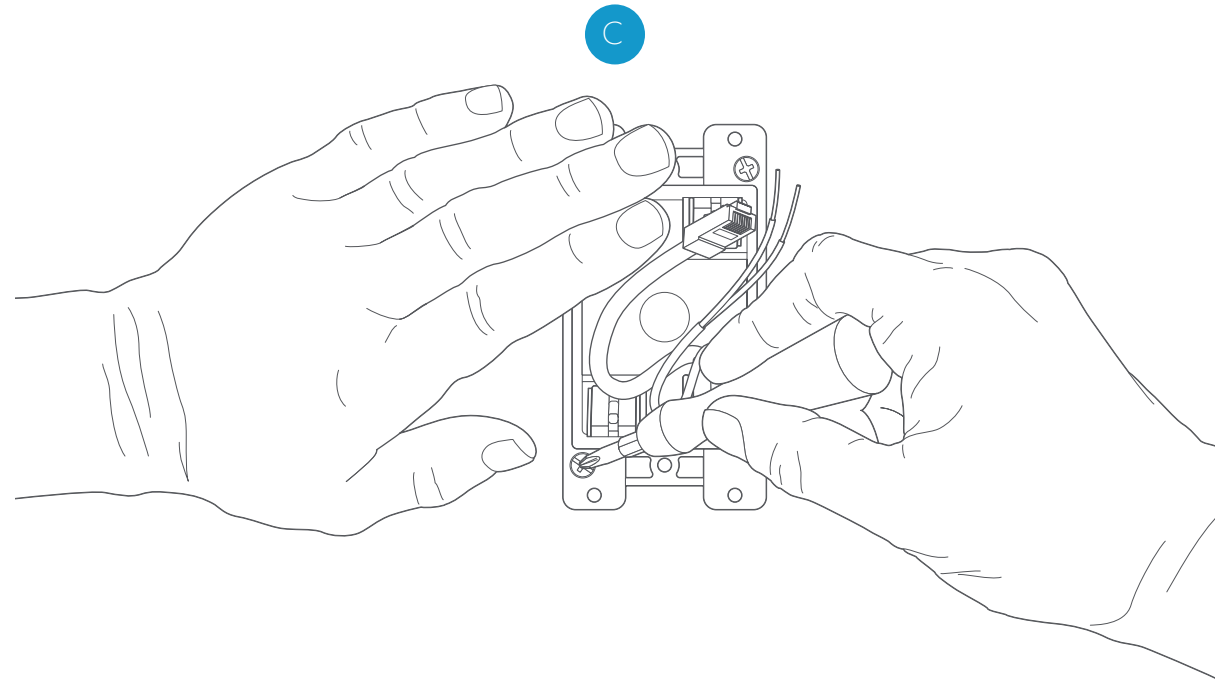

Välj Set Up Device (Installera enhet) i appen, välj sedan Ring Doorbell Elite.

Fysisk installation

Gå till sidan 22 för en illustrerad översikt över installationsprocessen.

Digital nedladdning

Få detaljerad installationsinformation på svenska på: ring.com/manuals