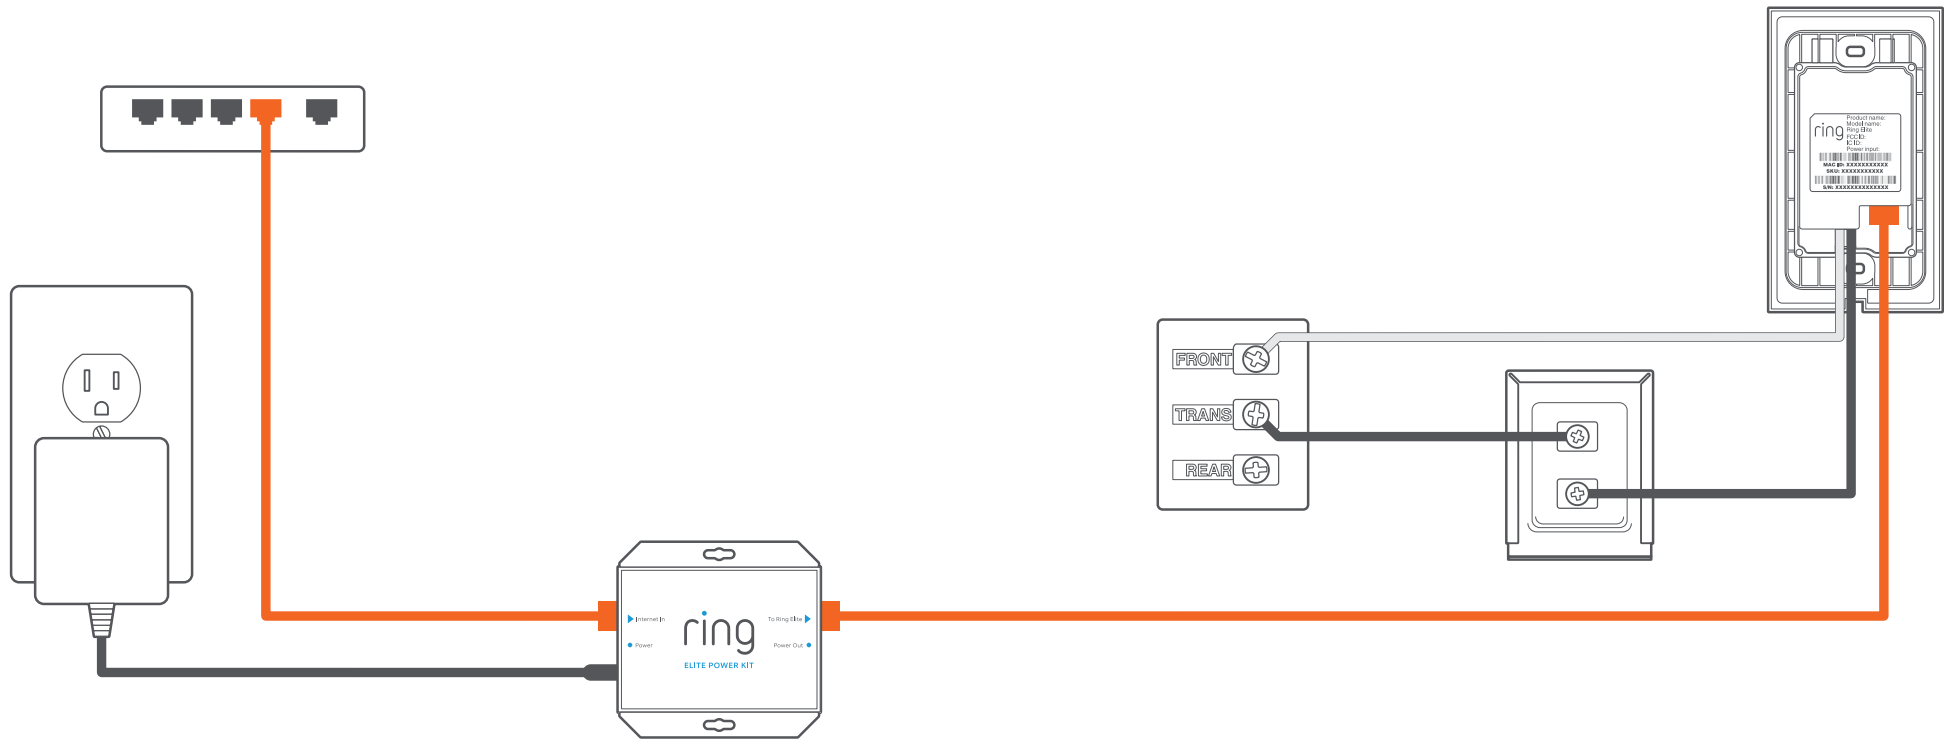

Velg Set Up Device (Sett opp enhet) i appen, og velg Ring Doorbell Elite.

Fysisk installasjon

Slå opp på side 22 for en visuell oversikt over installasjonstrinnene.

Digital nedlasting

Få detaljerte installasjonsveiledninger på norsk på: ring.com/manuals

1

Ladda ner Ring-appen

Sök efter "ring" i någon av app-butikerna nedan, eller gå in på ring.com/app

2

Installera Ring Doorbell Elite

För att installera Ring Doorbell Elite, följ stegen på sidan 22 nedan.

3

Installera Ring Doorbell Elite via appen

Välj Set Up Device (Installera enhet) i appen, välj sedan Ring Doorbell Elite.

Fysisk installation

Gå till sidan 22 för en illustrerad översikt över installationsprocessen.

Digital nedladdning

Få detaljerad installationsinformation på svenska på: ring.com/manuals

If wiring to an existing doorbell...
Si se cablea a un timbre existente...
Si câblage à une sonnette existante...
Bei Verbindung mit einer bestehenden Türklingel...
Se collegato a citofono esistente...