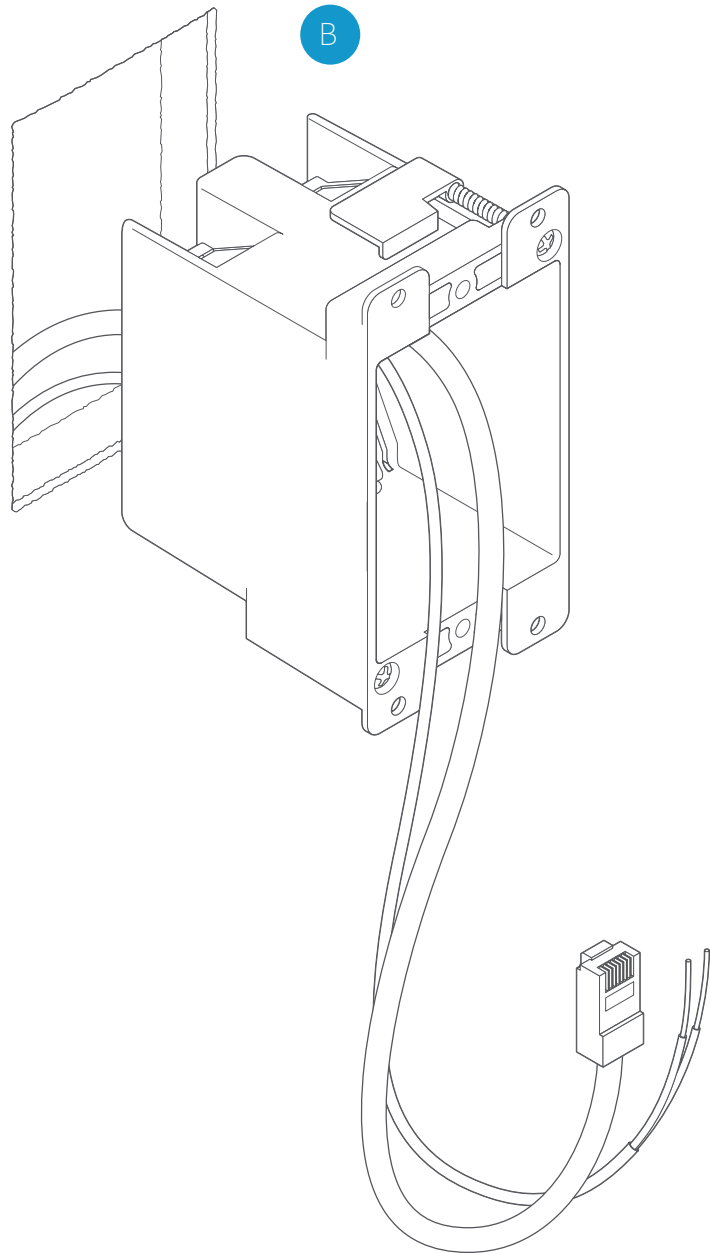

Välj Set Up Device (Installera enhet) i appen, välj sedan Ring Doorbell Elite.

Fysisk installation

Gå till sidan 22 för en illustrerad översikt över installationsprocessen.

Digital nedladdning

Få detaljerad installationsinformation på svenska på: ring.com/manuals