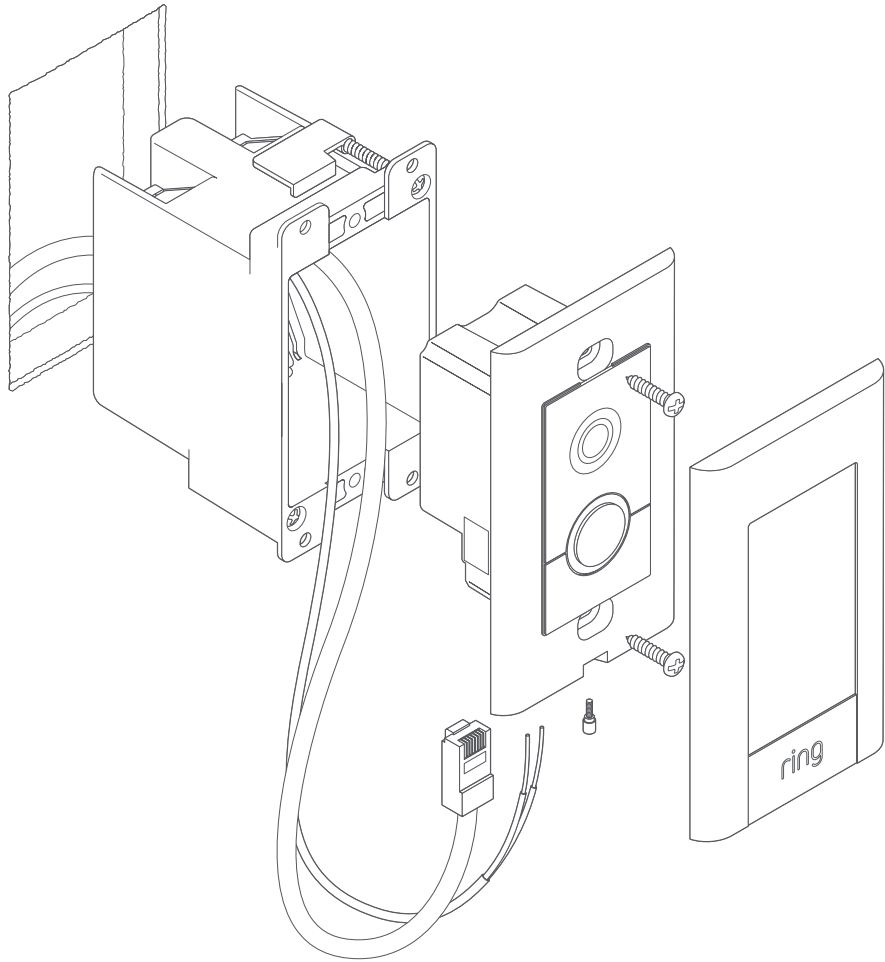

Välj Set Up Device (Installera enhet) i appen, välj sedan Ring Doorbell Elite.

Fysisk installation

Gå till sidan 22 för en illustrerad översikt över installationsprocessen.

Digital nedladdning

Få detaljerad installationsinformation på svenska på: ring.com/manuals