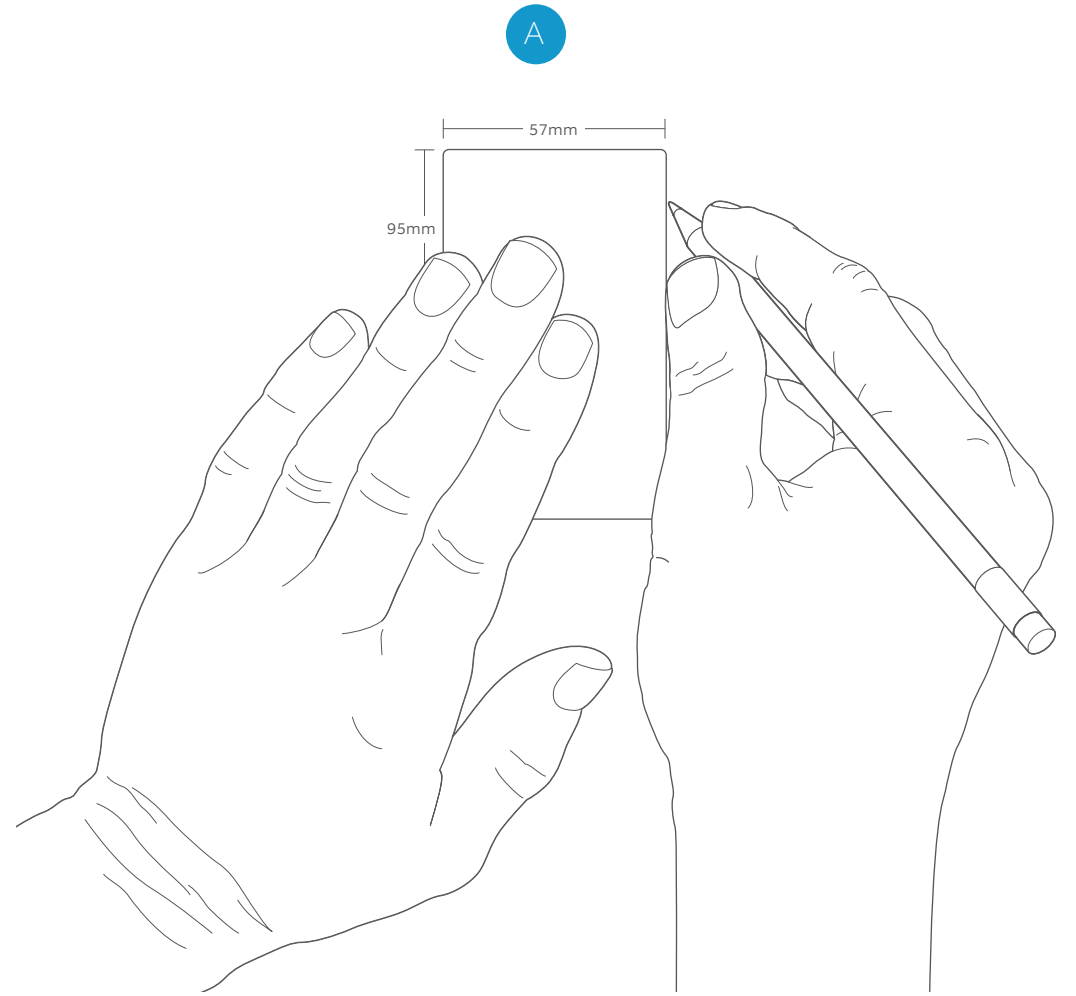

Välj Set Up Device (Installera enhet) i appen, välj sedan Ring Doorbell Elite.

Fysisk installation

Gå till sidan 22 för en illustrerad översikt över installationsprocessen.

Digital nedladdning

Få detaljerad installationsinformation på svenska på: ring.com/manuals