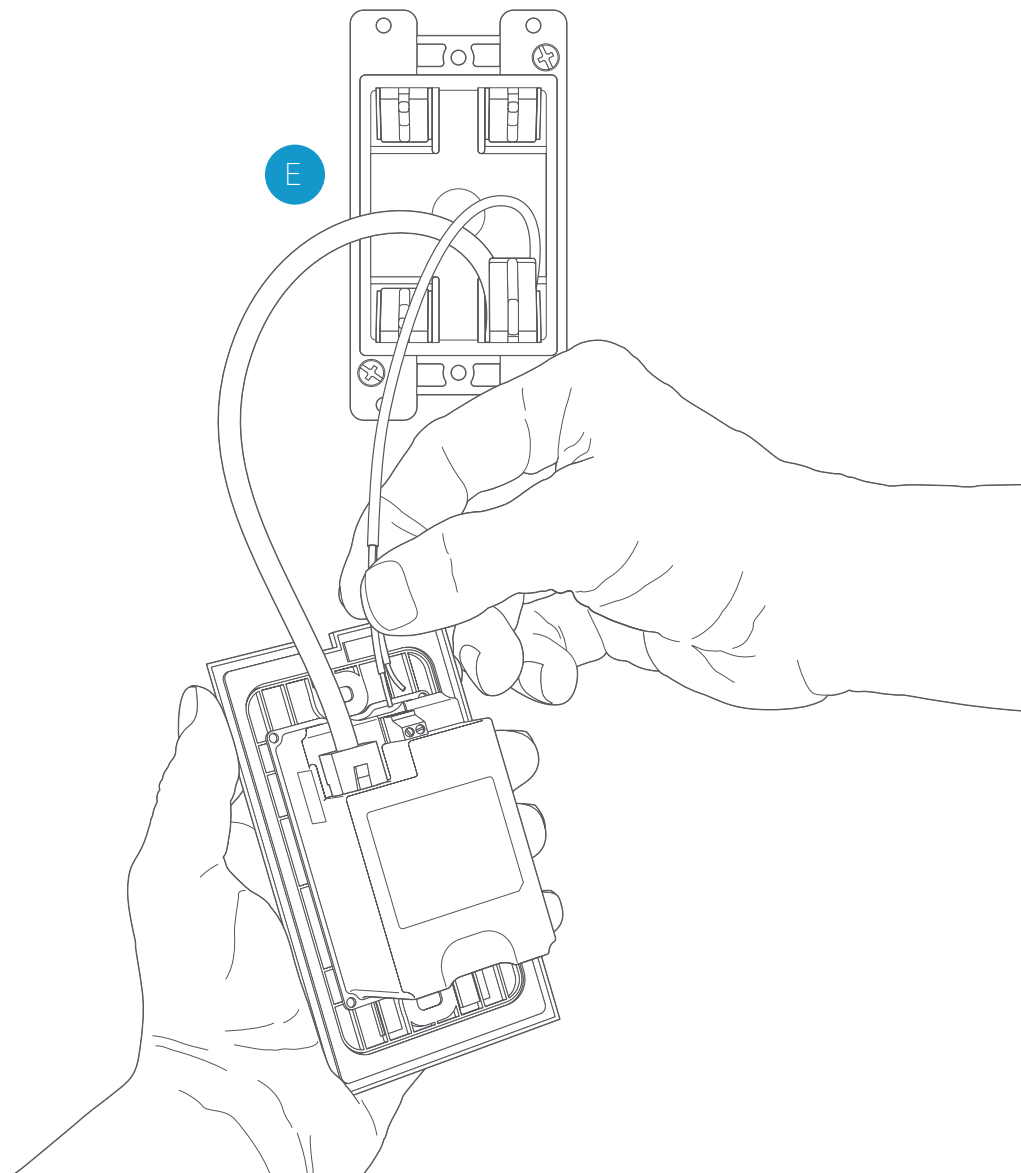

If wiring to an existing doorbell...
Si se cablea a un timbre existente...
Si câblage à une sonnette existante...
Bei Verbindung mit einer bestehenden Türklingel...
Se collegato a citofono esistente...

Bij aansluiting op een bestaande bel...
Hvis ledningerne trækkes til en eksisterende dørklokke...
Johdotus nykyiseen ovikelloon...
Dersom man kobler til en eksisterende ringeklokke...
Vid anslutning till dörrklocka...