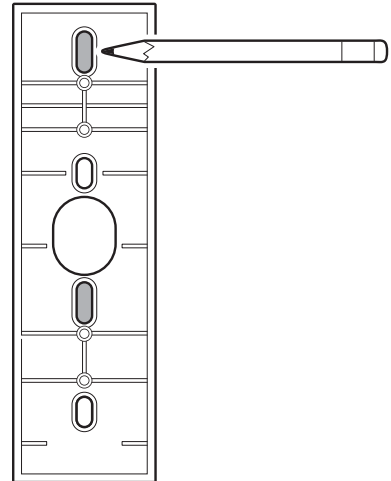

Im Lieferumfang enthaltenes Montagematerial

Benötigte Werkzeuge

Kreuzschlitzschraubendreher

Bohrmaschine mit 6-mm-Steinbohrer (optional)

1.

Halten Sie sich an die Einrichtungsanleitung Ihrer Türklingel, um den Montageort vorzubereiten.

2.

Verwenden Sie die Keilhalterung als Vorlage, um Bohrlöcher an der Wand zu markieren, falls erforderlich.

HINWEIS: Markieren Sie je nach gewünschtem Montageort beide oberen oder beide unteren Bohrungen.

3.

Montieren Sie die Halterung über den Türklingeldrähten oder an der Wand mit den mitgelieferten Schrauben und achten Sie dabei darauf, dass sie nach unten ausgerichtet ist.

HINWEIS: Wenn Sie eine Keil oder Eckhalterung installieren, fahren Sie mit Schritt 4 fort.