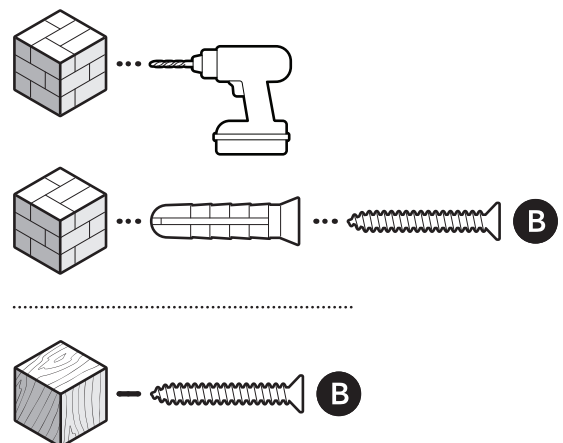

Im Lieferumfang enthaltenes Montagematerial

Benötigte Werkzeuge

Kreuzschlitzschraubendreher

Bohrmaschine mit 6-mm-Steinbohrer (optional)

1.

Halten Sie sich an die Einrichtungsanleitung Ihrer Türklingel, um den Montageort vorzubereiten.

2.

Verwenden Sie die Keilhalterung als Vorlage, um Bohrlöcher an der Wand zu markieren, falls erforderlich.

HINWEIS: Markieren Sie je nach gewünschtem Montageort beide oberen oder beide unteren Bohrungen.

3.

Montieren Sie die Halterung über den Türklingeldrähten oder an der Wand mit den mitgelieferten Schrauben und achten Sie dabei darauf, dass sie nach unten ausgerichtet ist.

HINWEIS: Wenn Sie eine Keil oder Eckhalterung installieren, fahren Sie mit Schritt 4 fort.

Bohren Sie bei der Montage auf Putz, Ziegelstein oder Beton mit einem 6 mm dicken Steinbohrer Löcher für die enthaltenen Wanddübel.

4.

Wenn Sie mehrere Keil- oder Eckhalterungen montieren, führen Sie die mitgelieferten Schrauben durch beide Halterungen, um sie zusammenzuhalten.