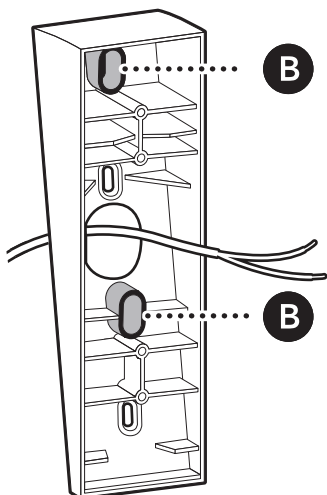

Im Lieferumfang enthaltenes Montagematerial

Benötigte Werkzeuge

Kreuzschlitzschraubendreher

Bohrmaschine mit 6-mm-Steinbohrer (optional)

1.

Halten Sie sich an die Einrichtungsanleitung Ihrer Türklingel, um den Montageort vorzubereiten.

2.

Verwenden Sie die Keilhalterung als Vorlage, um Bohrlöcher an der Wand zu markieren, falls erforderlich.

HINWEIS: Markieren Sie je nach gewünschtem Montageort beide oberen oder beide unteren Bohrungen.

3.

Montieren Sie die Halterung über den Türklingeldrähten oder an der Wand mit den mitgelieferten Schrauben und achten Sie dabei darauf, dass sie nach unten ausgerichtet ist.

HINWEIS: Wenn Sie eine Keil oder Eckhalterung installieren, fahren Sie mit Schritt 4 fort.