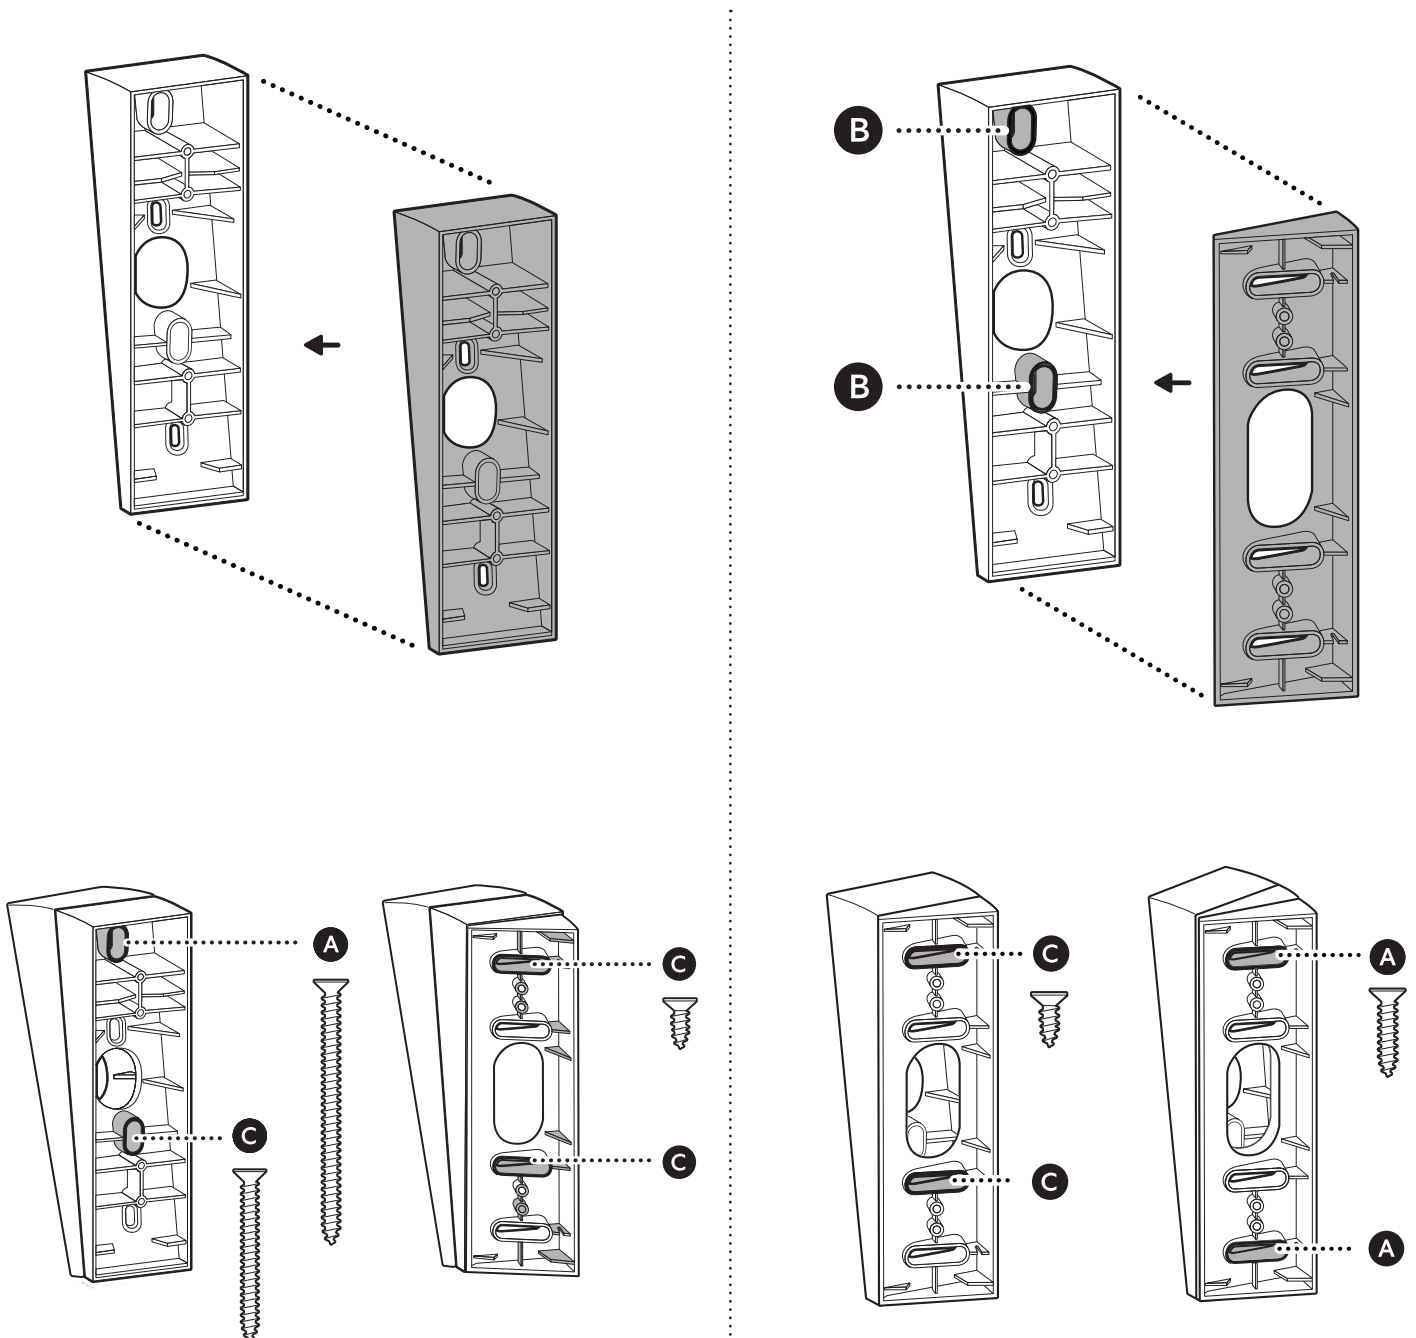

2.

Verwenden Sie die Keilhalterung als Vorlage, um Bohrlöcher an der Wand zu markieren, falls erforderlich.

HINWEIS: Markieren Sie je nach gewünschtem Montageort beide oberen oder beide unteren Bohrungen.

3.

Montieren Sie die Halterung über den Türklingeldrähten oder an der Wand mit den mitgelieferten Schrauben und achten Sie dabei darauf, dass sie nach unten ausgerichtet ist.

HINWEIS: Wenn Sie eine Keil oder Eckhalterung installieren, fahren Sie mit Schritt 4 fort.

Bohren Sie bei der Montage auf Putz, Ziegelstein oder Beton mit einem 6 mm dicken Steinbohrer Löcher für die enthaltenen Wanddübel.

4.

Wenn Sie mehrere Keil- oder Eckhalterungen montieren, führen Sie die mitgelieferten Schrauben durch beide Halterungen, um sie zusammenzuhalten.

HINWEIS: Wir empfehlen, maximal 2 Keil- und 2 Eckhalterungen zu installieren, um ein optimales Sichtfeld zu gewährleisten. Die Installation von mehr als zwei gleichen Zubehörteilen kann dazu führen, dass die Montagefläche die Sicht der Türklingel behindert.