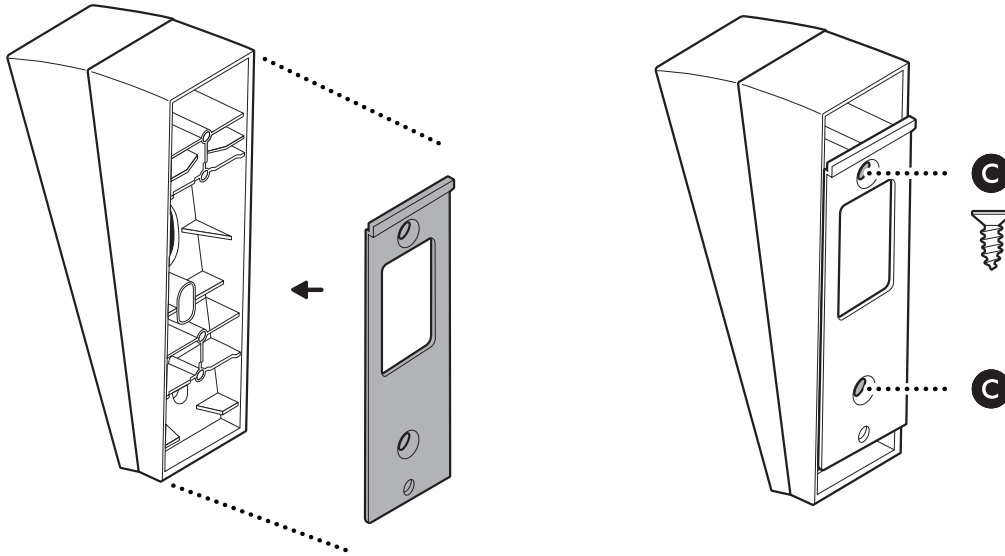

5.

Bringen Sie die Montagehalterung der Türklingel über der Keilhalterung an.

6.

Halten Sie sich an die Einrichtungsanleitung Ihrer Türklingel, um die Einrichtung abzuschließen.

ring.com/contact

ring.com/help

Ring LLC 12515 Cerise Ave, Hawthorne, CA, 90250, USA

Ring LLC / Amazon EU S.à.r.l., 38 Avenue John F. Kennedy, L-1855 Luxembourg / Amazon UK, 1 Principal Place, Worship Street, London, EC2A 2FA, United Kingdom

アマゾンジャパン合同会社 〒153-0064 東京都目黒区下目黒1-8-1

Ring LLC مبنی 12515 طریق سیریس، ہاوتورن، کالیفورنیا، 90250. الولايات المتحدة الأمريكية

©2026 Ring LLC or its affiliates. Ring and all related marks are trademarks of Ring LLC or its affiliates.

©2026 Ring LLC又はその関連会社。Ring及びこれらに関するすべての商標は、Ring LLC又はその関連会社の商標です。