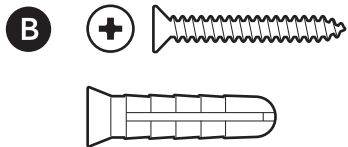

Im Lieferumfang enthaltenes Montagematerial

Benötigte Werkzeuge

Kreuzschlitzschraubendreher

Bohrmaschine mit 6-mm-Steinbohrer (optional)

1.

Halten Sie sich an die Einrichtungsanleitung Ihrer Türklingel, um den Montageort vorzubereiten.

2.

Verwenden Sie die Keilhalterung als Vorlage, um Bohrlöcher an der Wand zu markieren, falls erforderlich.

HINWEIS: Markieren Sie je nach gewünschtem Montageort beide oberen oder beide unteren Bohrungen.

3.

Montieren Sie die Halterung über den Türklingeldrähten oder an der Wand mit den mitgelieferten Schrauben und achten Sie dabei darauf, dass sie nach unten ausgerichtet ist.

HINWEIS: Wenn Sie eine Keil oder Eckhalterung installieren, fahren Sie mit Schritt 4 fort.